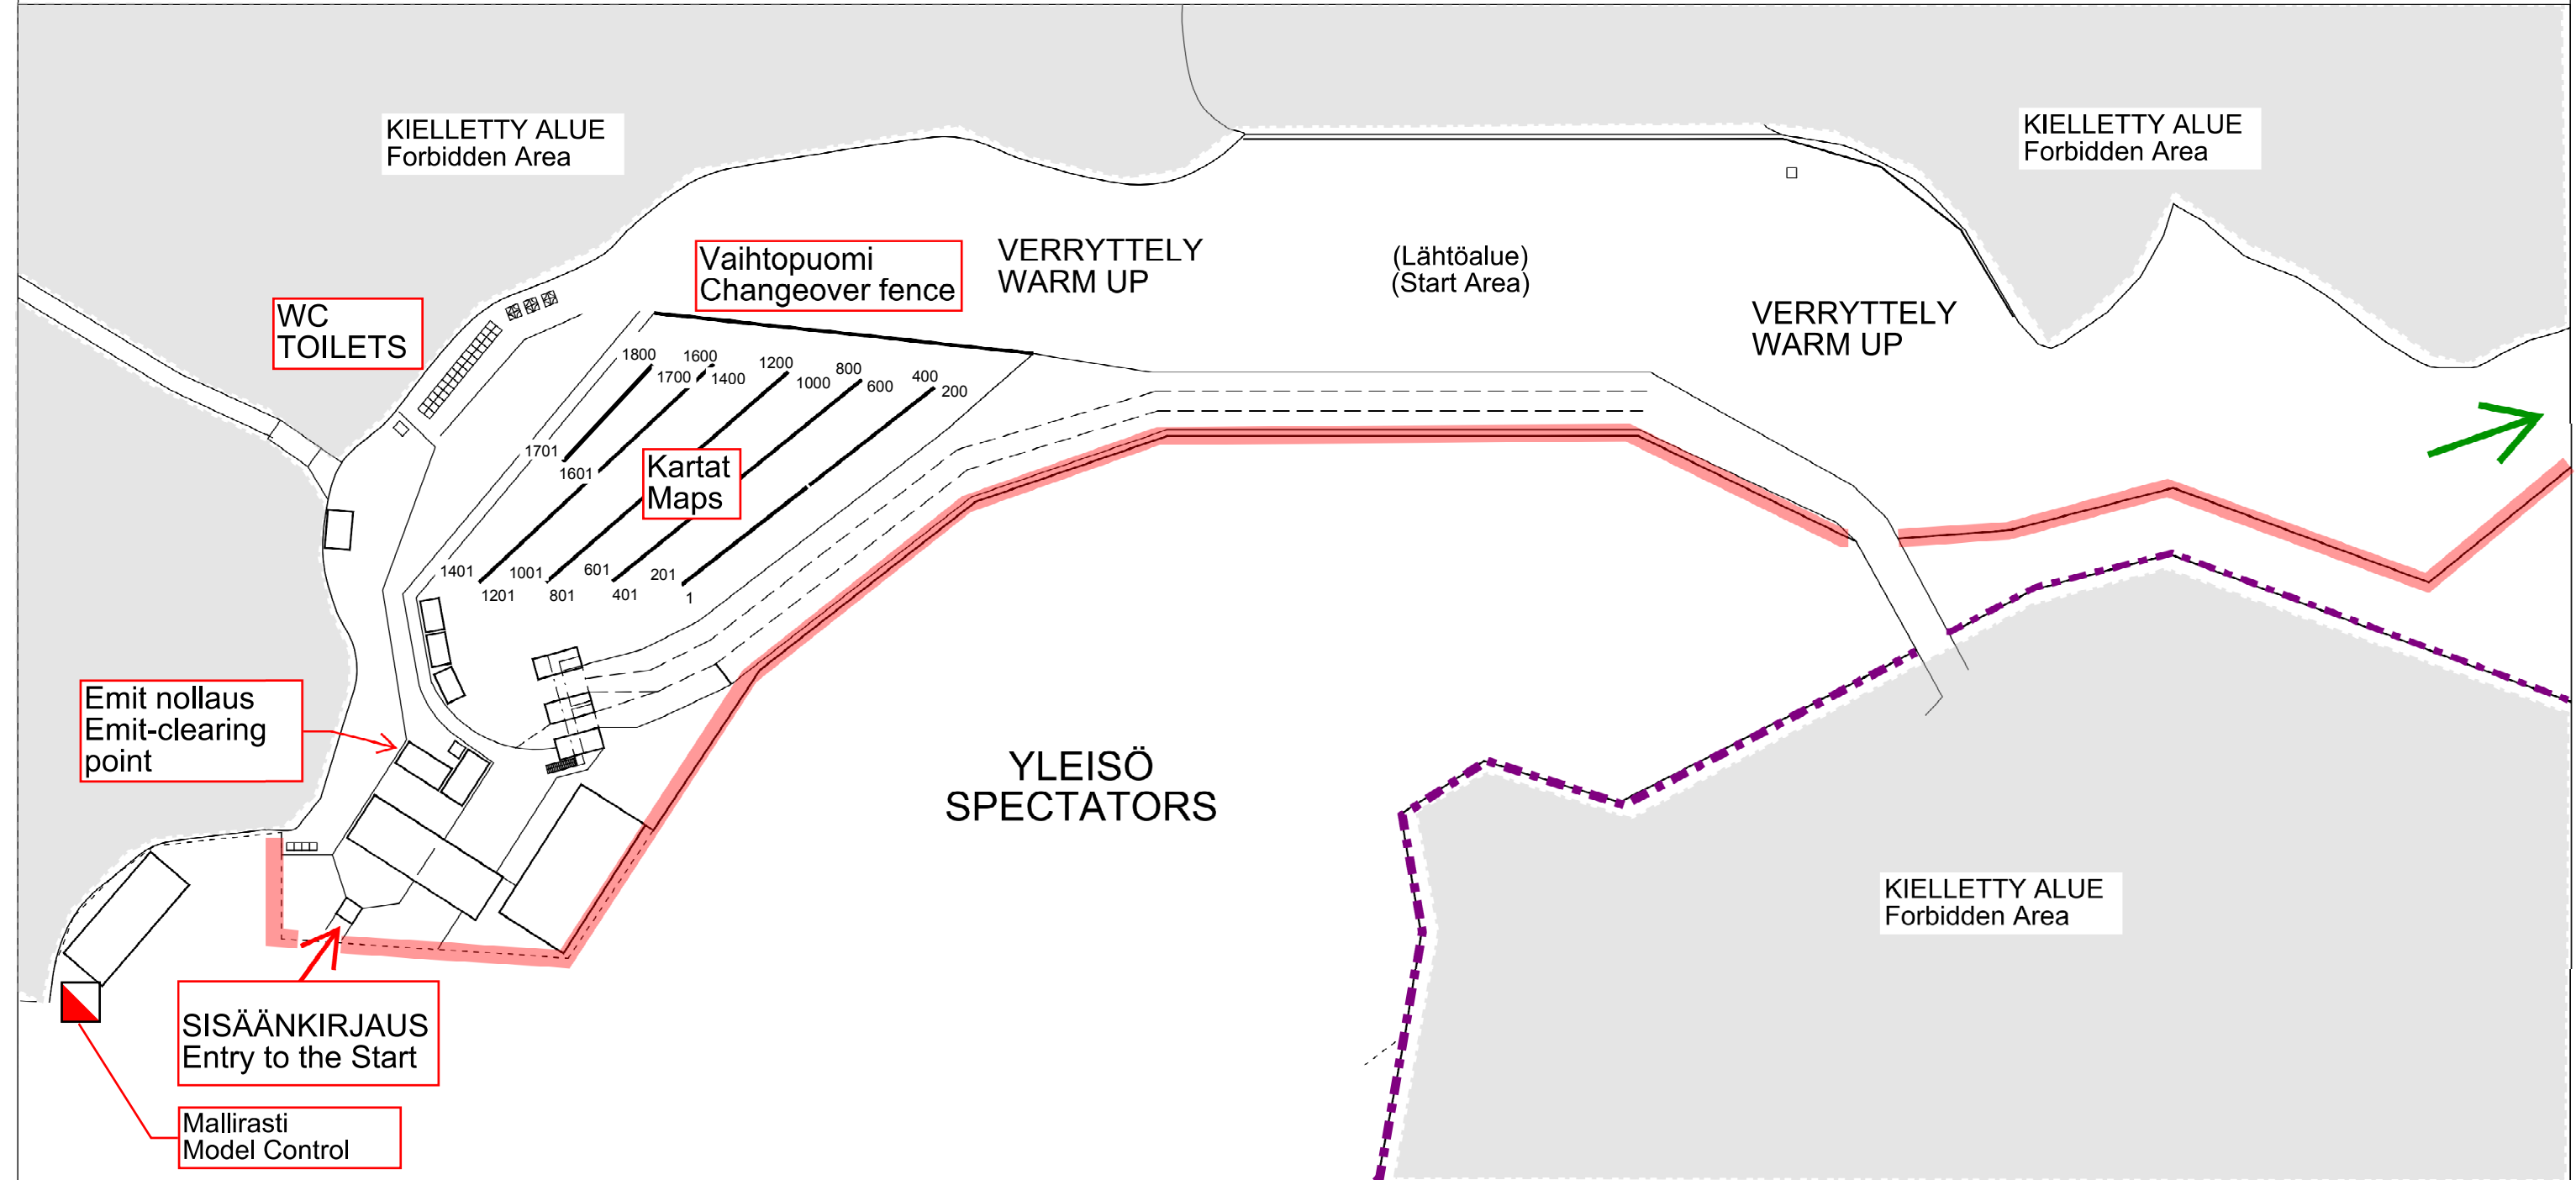

JUKOLA 2012

KILPAILUKESKUS
COMPETITION
CENTRE

0 5 10 20 25 M

A3 scale 1:1000

VANTAA 2012

0 1 2 3 4 5 6 7 8 9 10 11 12 13 14 15 16 17 18