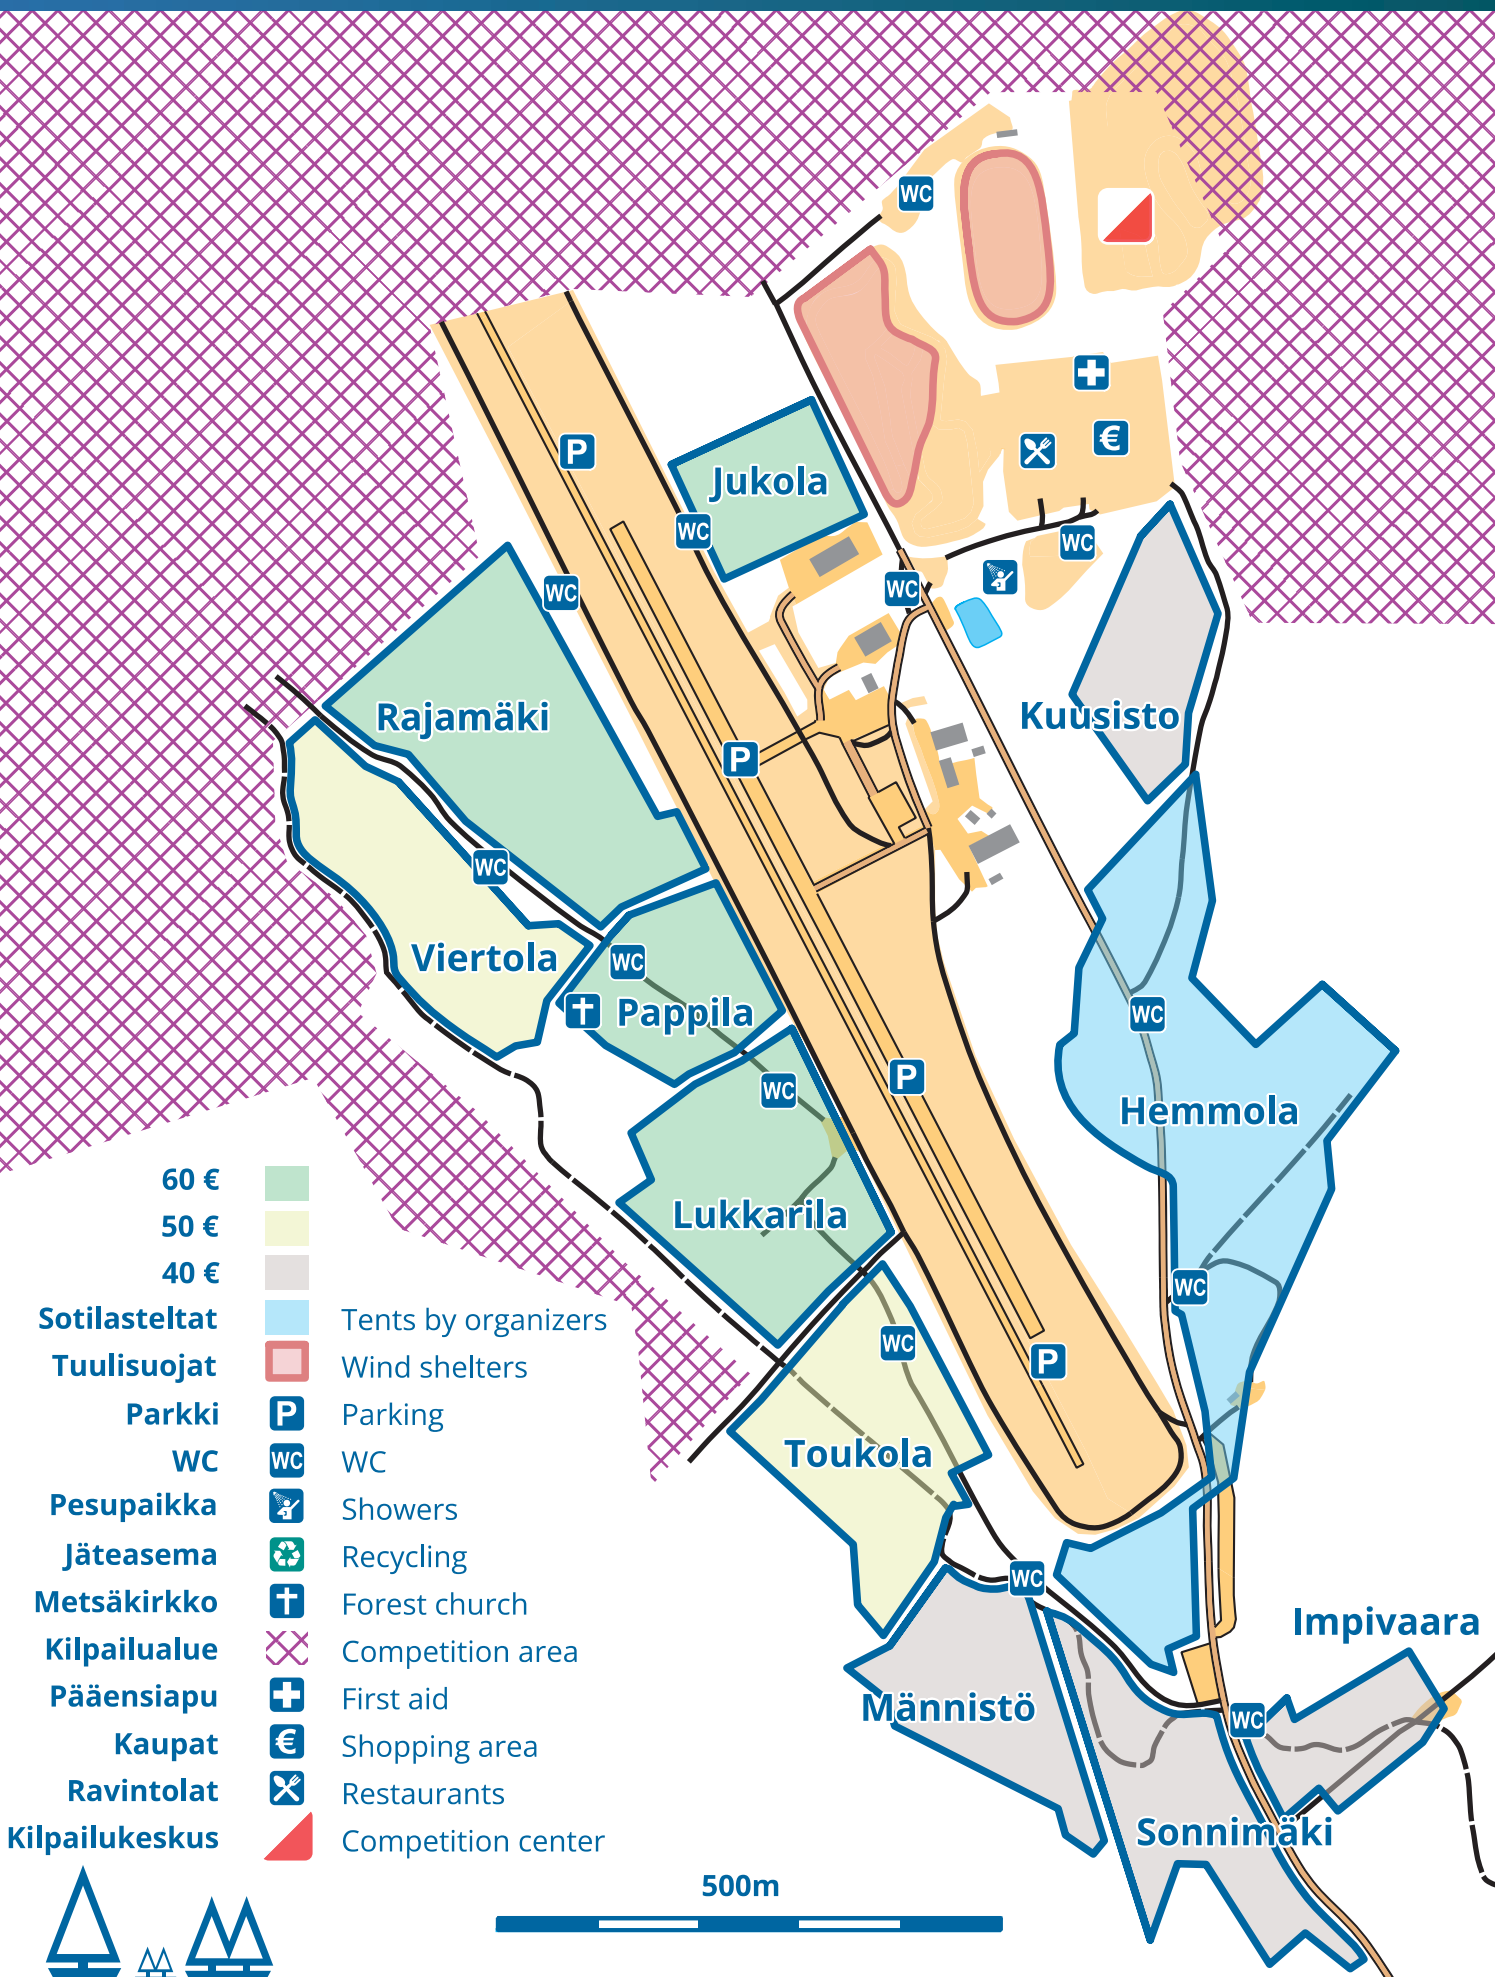

MAJOITUSALUEET TENT AREAS

- 60 €
- 50 €
- 40 €
- Sotilasteltat Tents by organizers
- Tuulisuojat Wind shelters
- Parkki P Parking
- WC WC WC
- Pesupaikka 🚿 Showers
- Jäteasema ♻️ Recycling
- Metsäkirkko ✝️ Forest church
- Kilpailualue Competition area
- Pääensiapu + First aid
- Kaupat € Shopping area
- Ravintolat 🍴 Restaurants
- Kilpailukeskus Competition center

500m