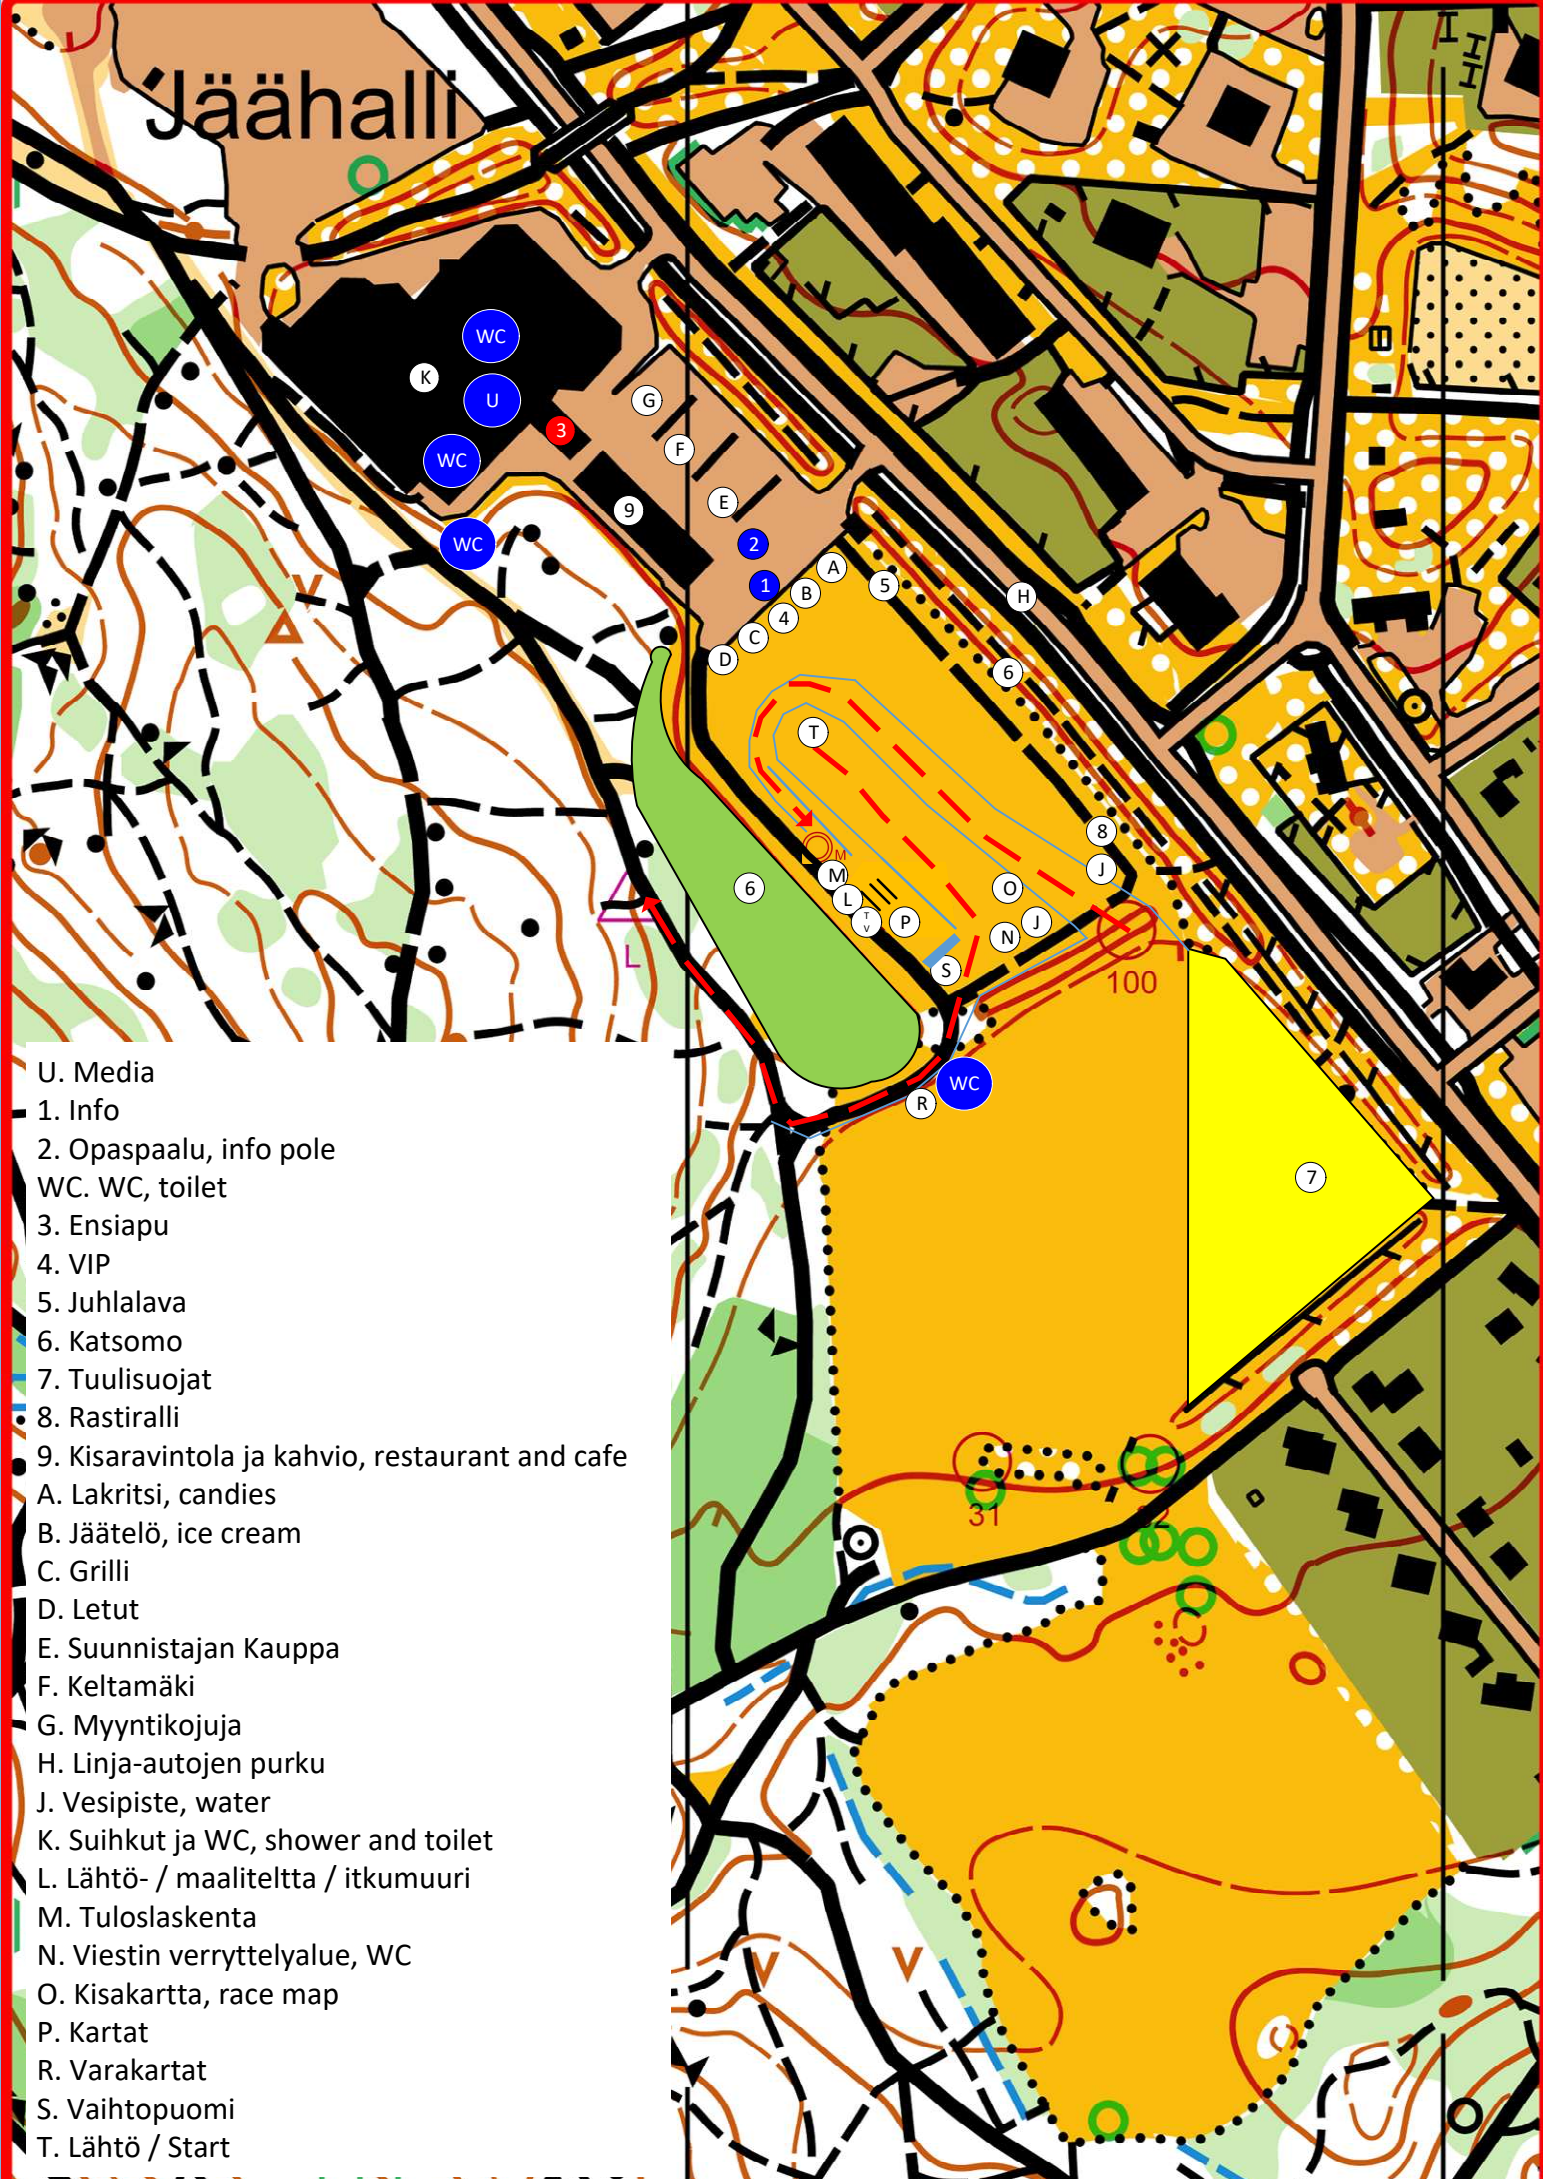

Jäähalli

- U. Media
- 1. Info
- 2. Opaspaalu, info pole
- WC. WC, toilet
- 3. Ensiapu
- 4. VIP
- 5. Juhlalava
- 6. Katsomo
- 7. Tuulisuojat
- 8. Rastiralli
- 9. Kisaravintola ja kahvio, restaurant and cafe
- A. Lakritsi, candies
- B. Jäätelö, ice cream
- C. Grilli
- D. Letut
- E. Suunnistajan Kauppa
- F. Keltämäki
- G. Myyntikojuja
- H. Linja-autojen purku
- J. Vesipiste, water
- K. Suihkut ja WC, shower and toilet
- L. Lähtö- / maalitelta / itkumuuri
- M. Tuloslaskenta
- N. Viestin verryttelyalue, WC
- O. Kisakartta, race map
- P. Kartat
- R. Varakartat
- S. Vaihtopuomi
- T. Lähtö / Start