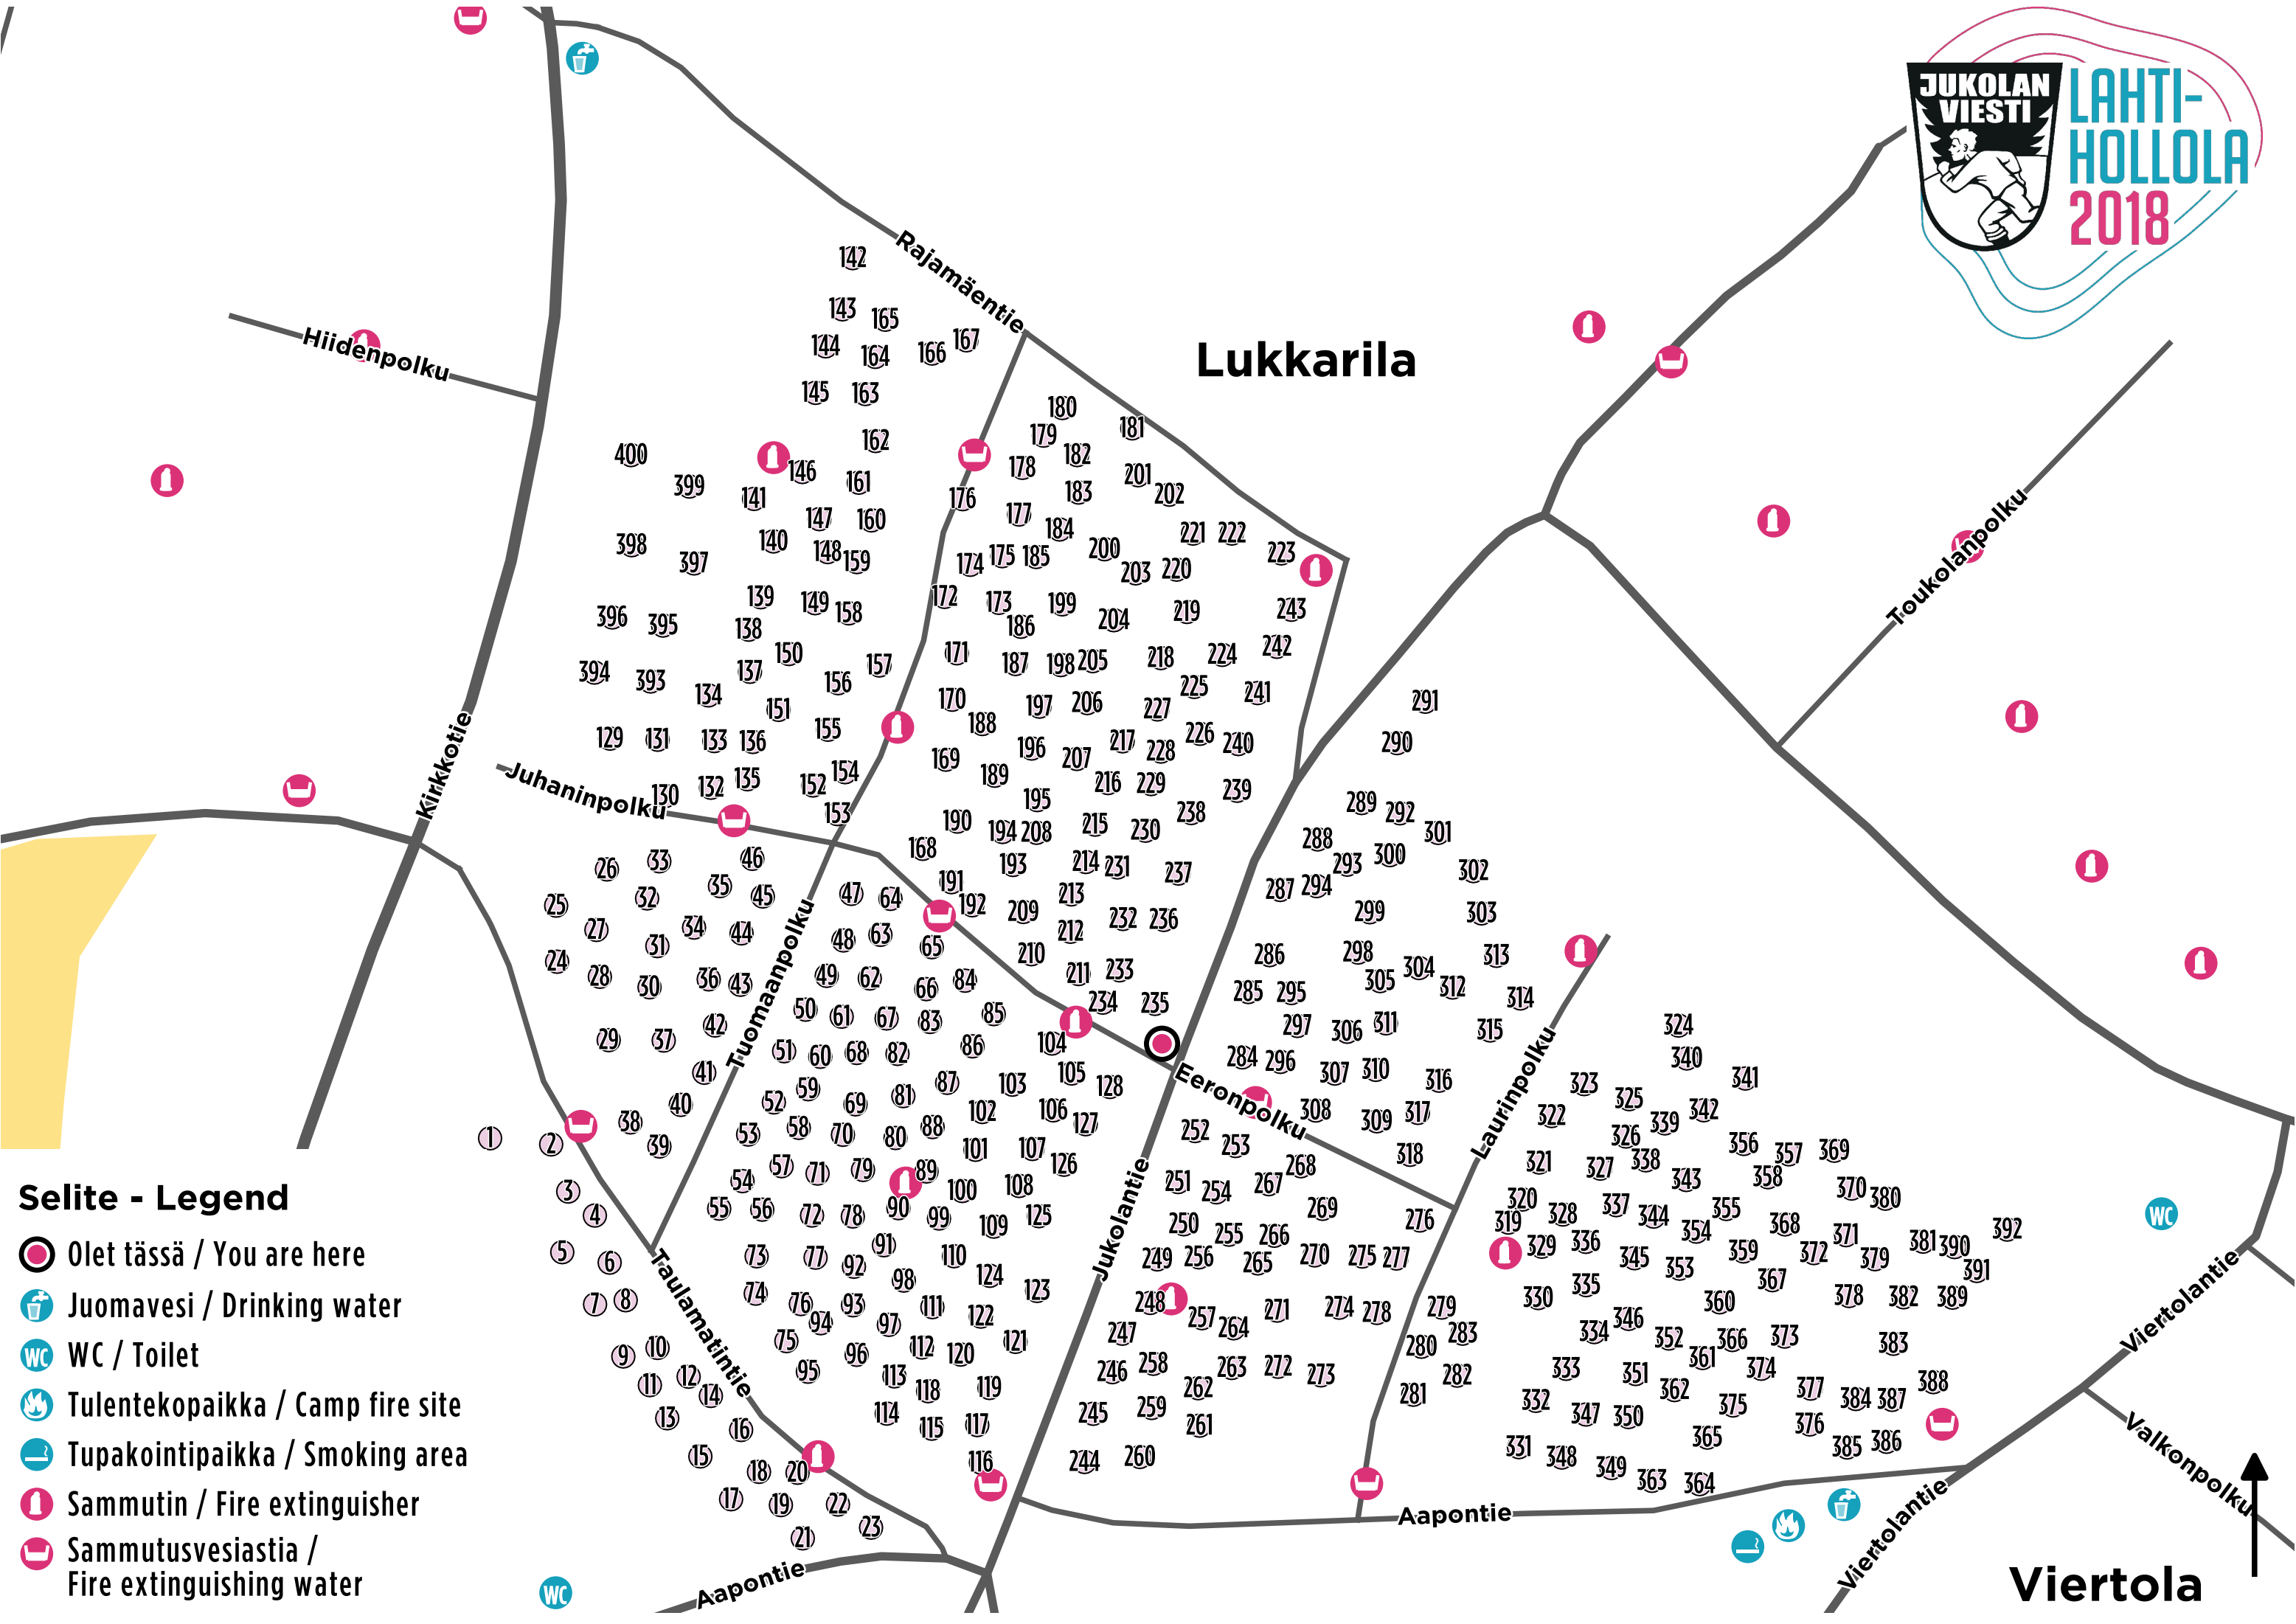

Lukkarila

Selite - Legend

- Olet tässä / You are here
- Juomavesi / Drinking water
- WC / Toilet
- Tulentekopaikka / Camp fire site
- Tupakointipaikka / Smoking area
- Sammutin / Fire extinguisher
- Sammutusvesiastia / Fire extinguishing water

Viertola