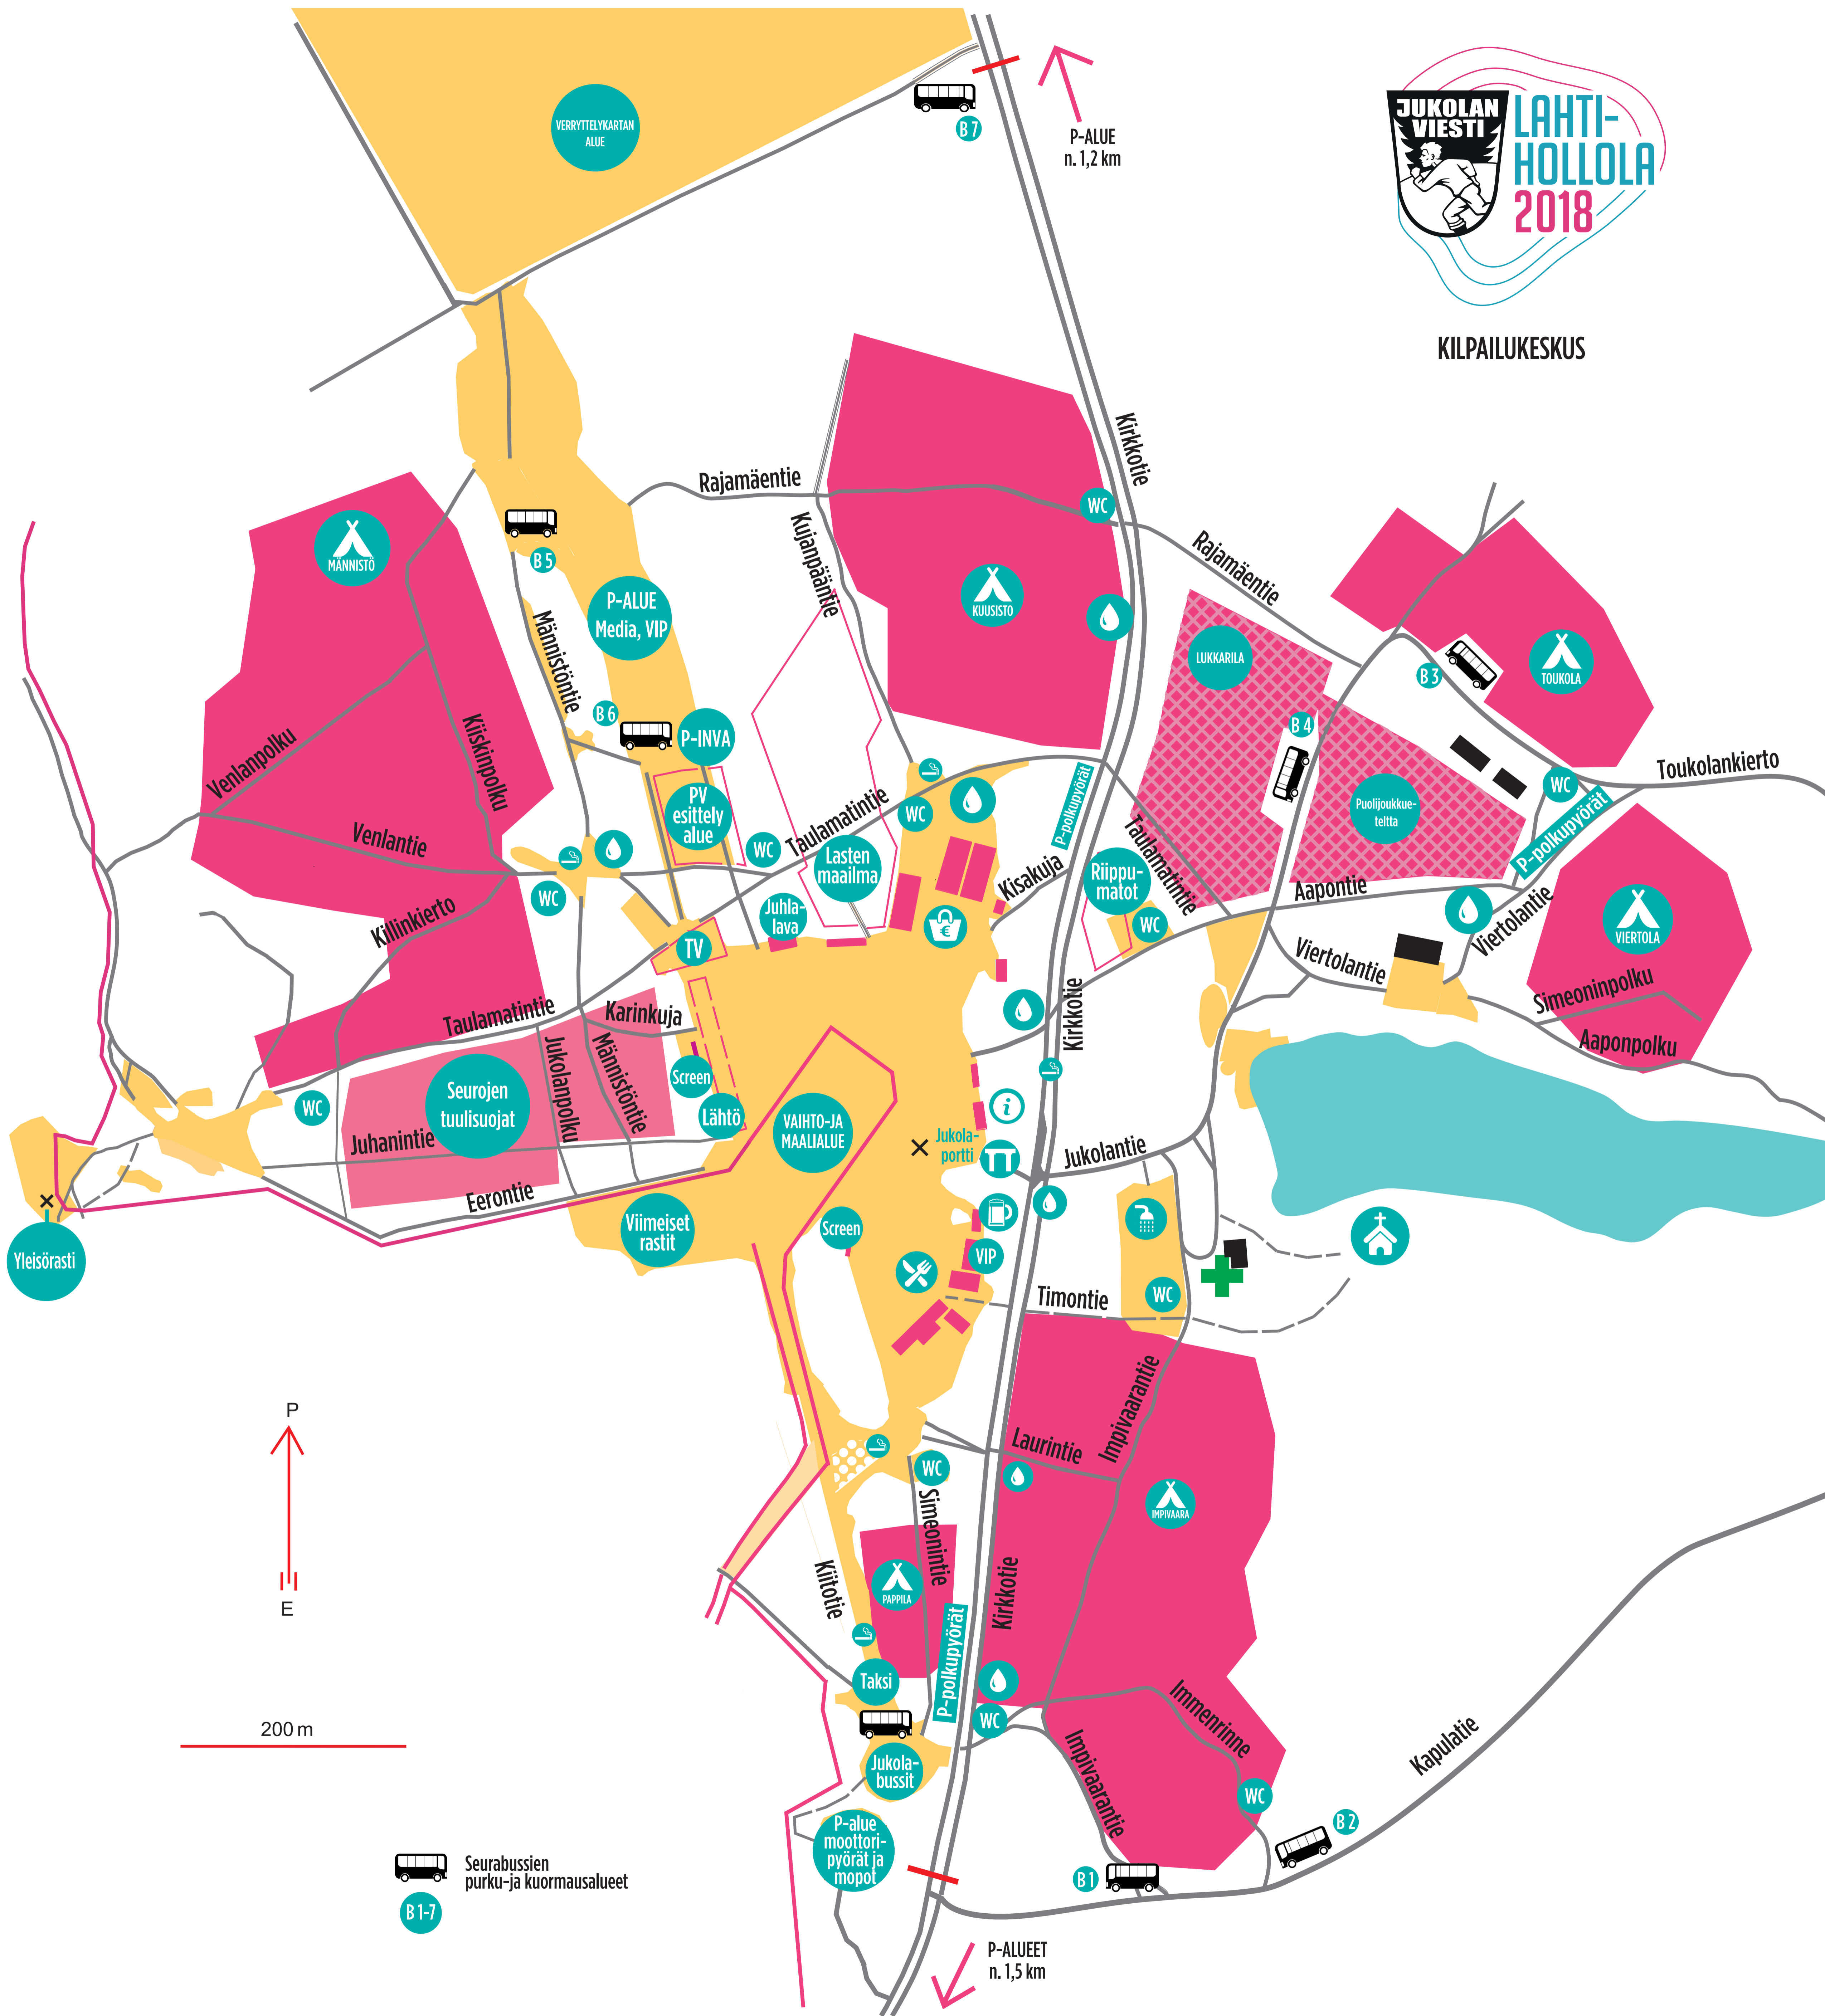

KILPAILUKESKUS

200 m

Seurabussien purku- ja kuormausalueet B1-7

P-ALUE n. 1,2 km

P-ALUEET n. 1,5 km