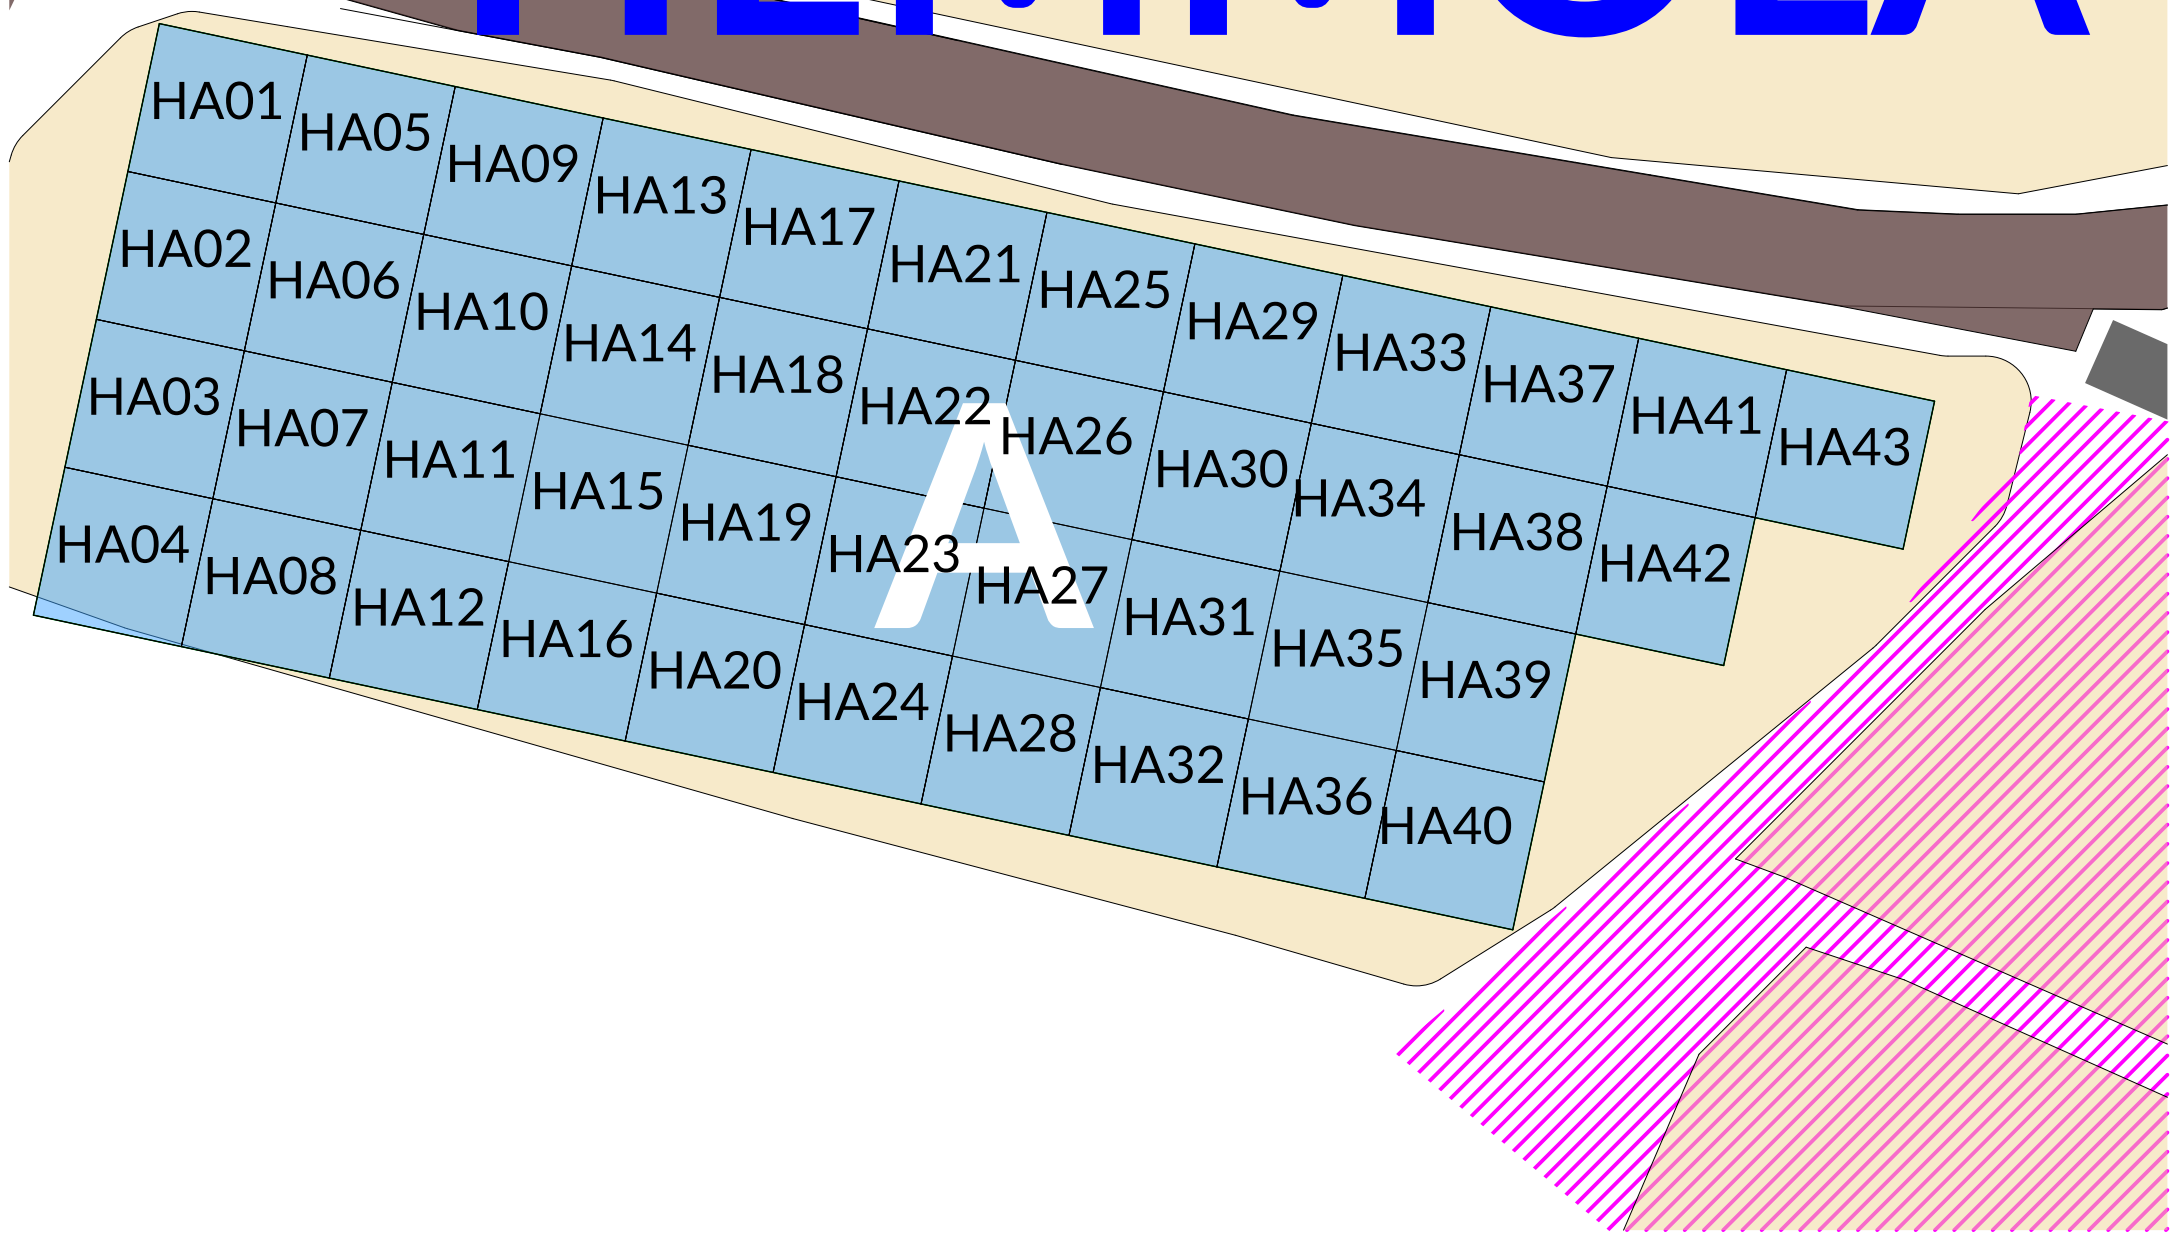

# HEMMOLA

-  Olet tässä / You are here
-  Juomavesi / Drinking water
-  WC / Toilet
-  Tulentekopaikka / Camp fire site
-  Sammutin / Fire extinguisher
-  Sammutusvesi / Fire extinguishing water
-  Jäte-kierrätys / Waste-recycling

## TELTTAPAIKAT CAMPING PLACES

KANGASALA JUKOLA 2019