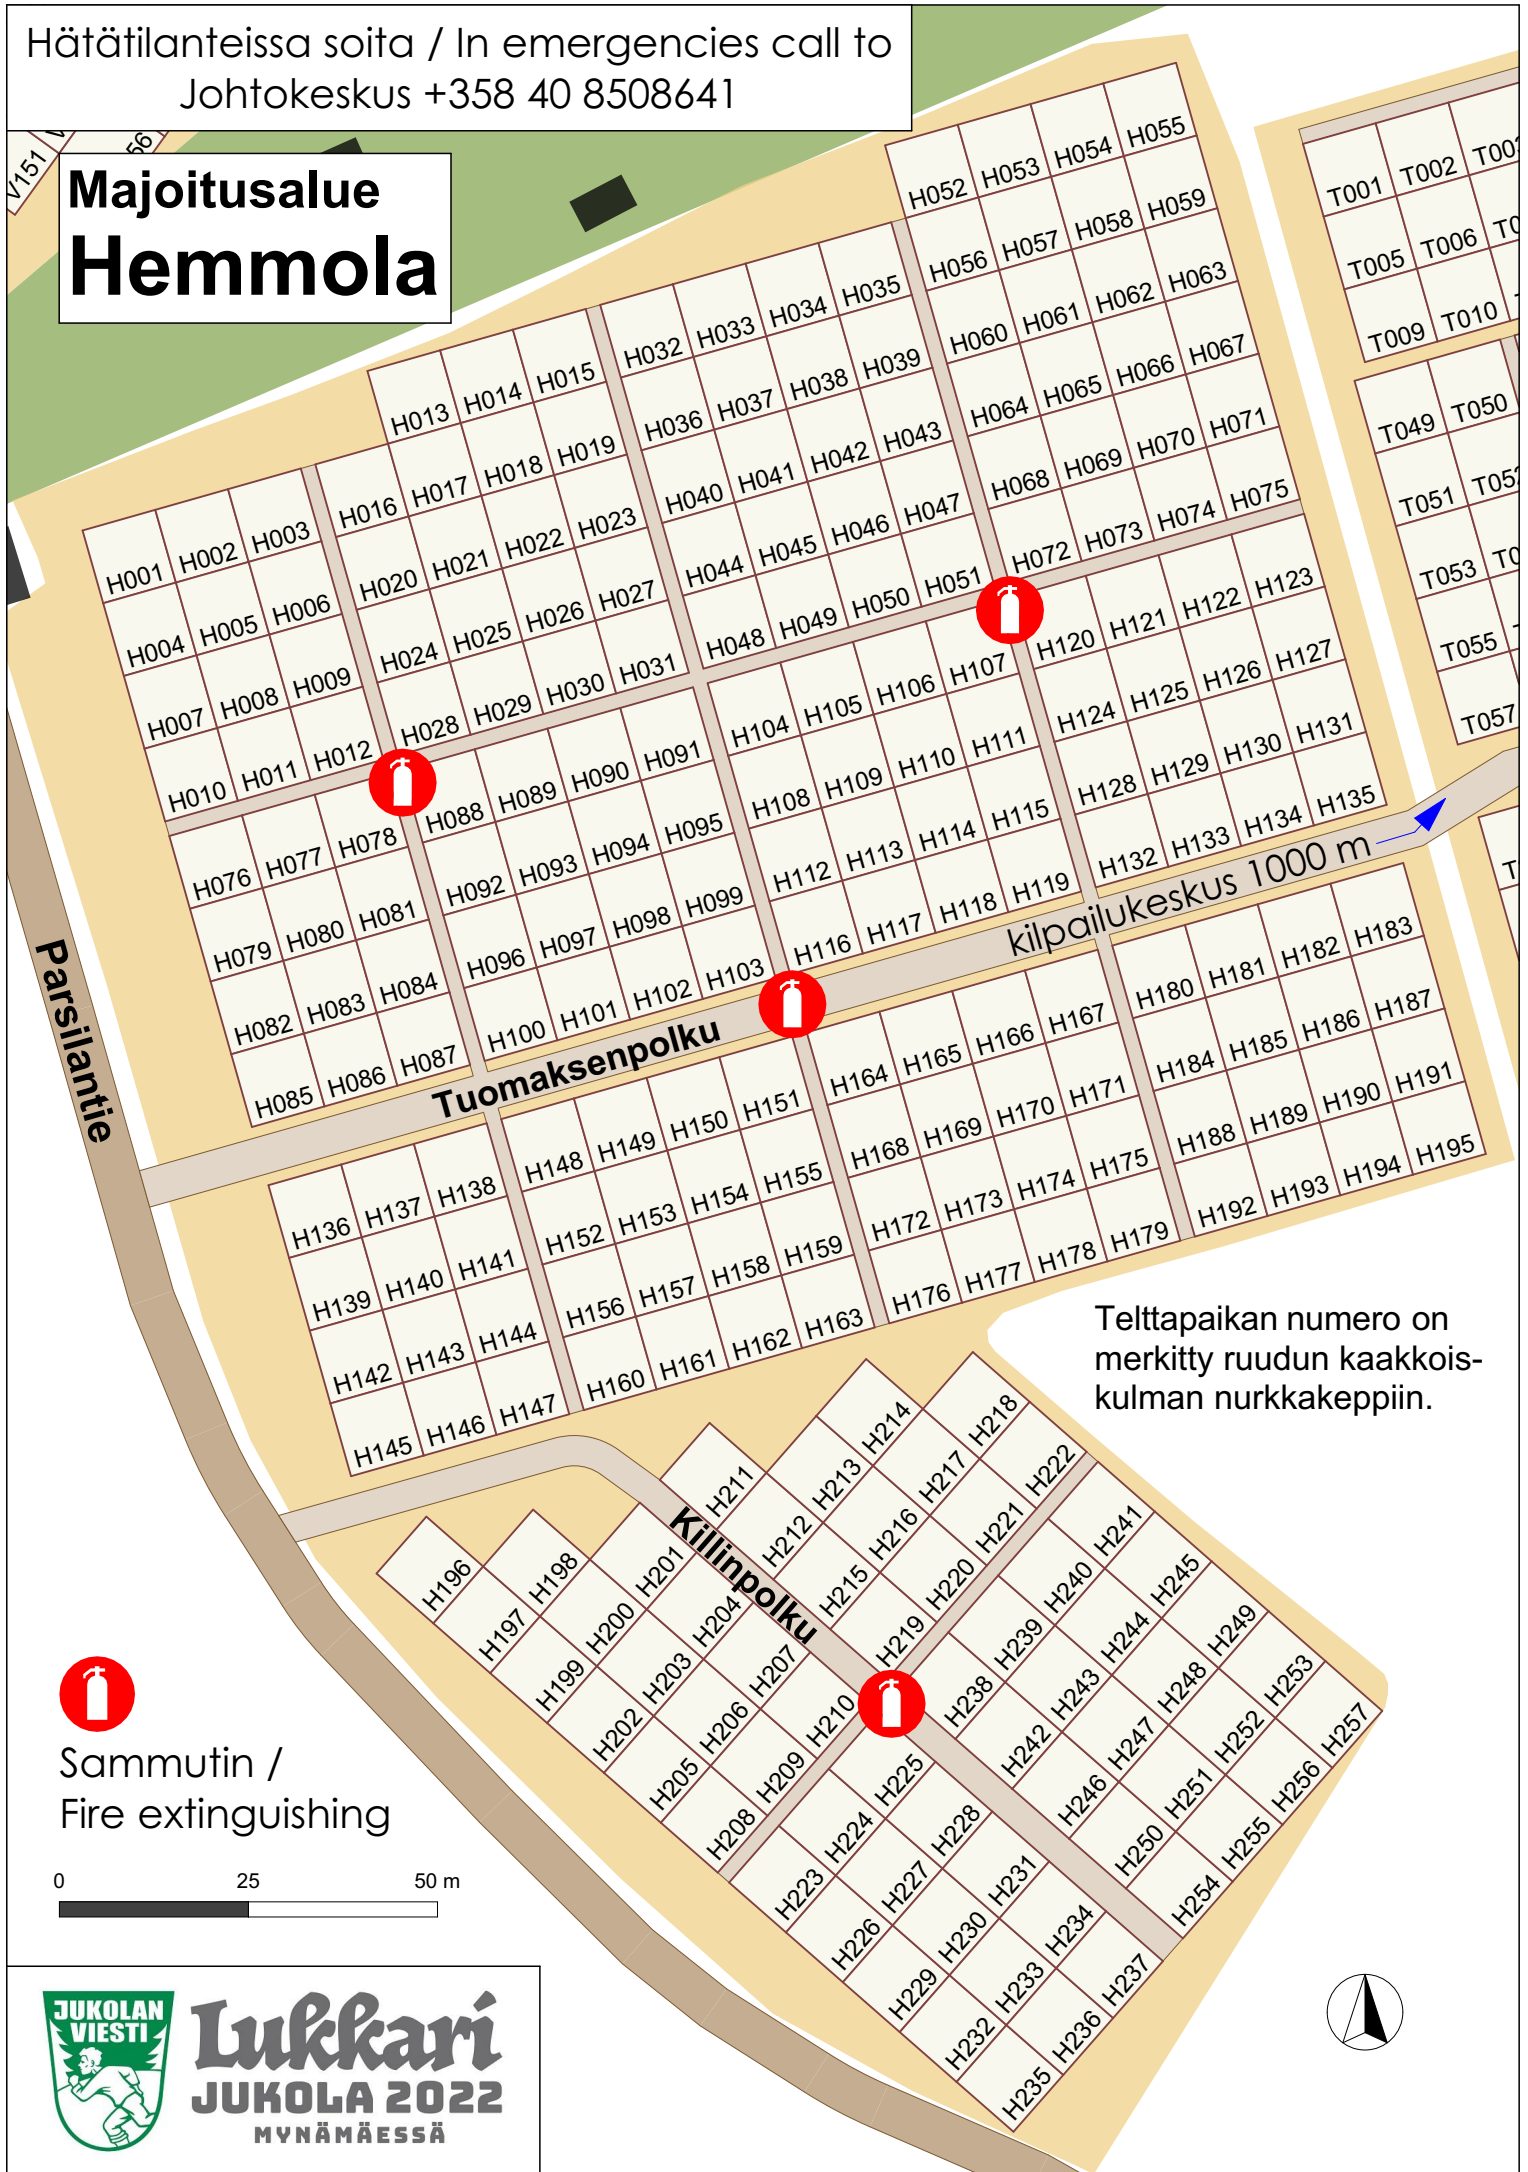

# Majoitusalue Hemmola

Telttapaikan numero on merkitty ruudun kaakkaiskulman nurkkakeppiin.

Sammutin /  
Fire extinguishing

0 25 50 m

**Lukkarit**  
**JUKOLA 2022**  
MYNÄMÄESSÄ