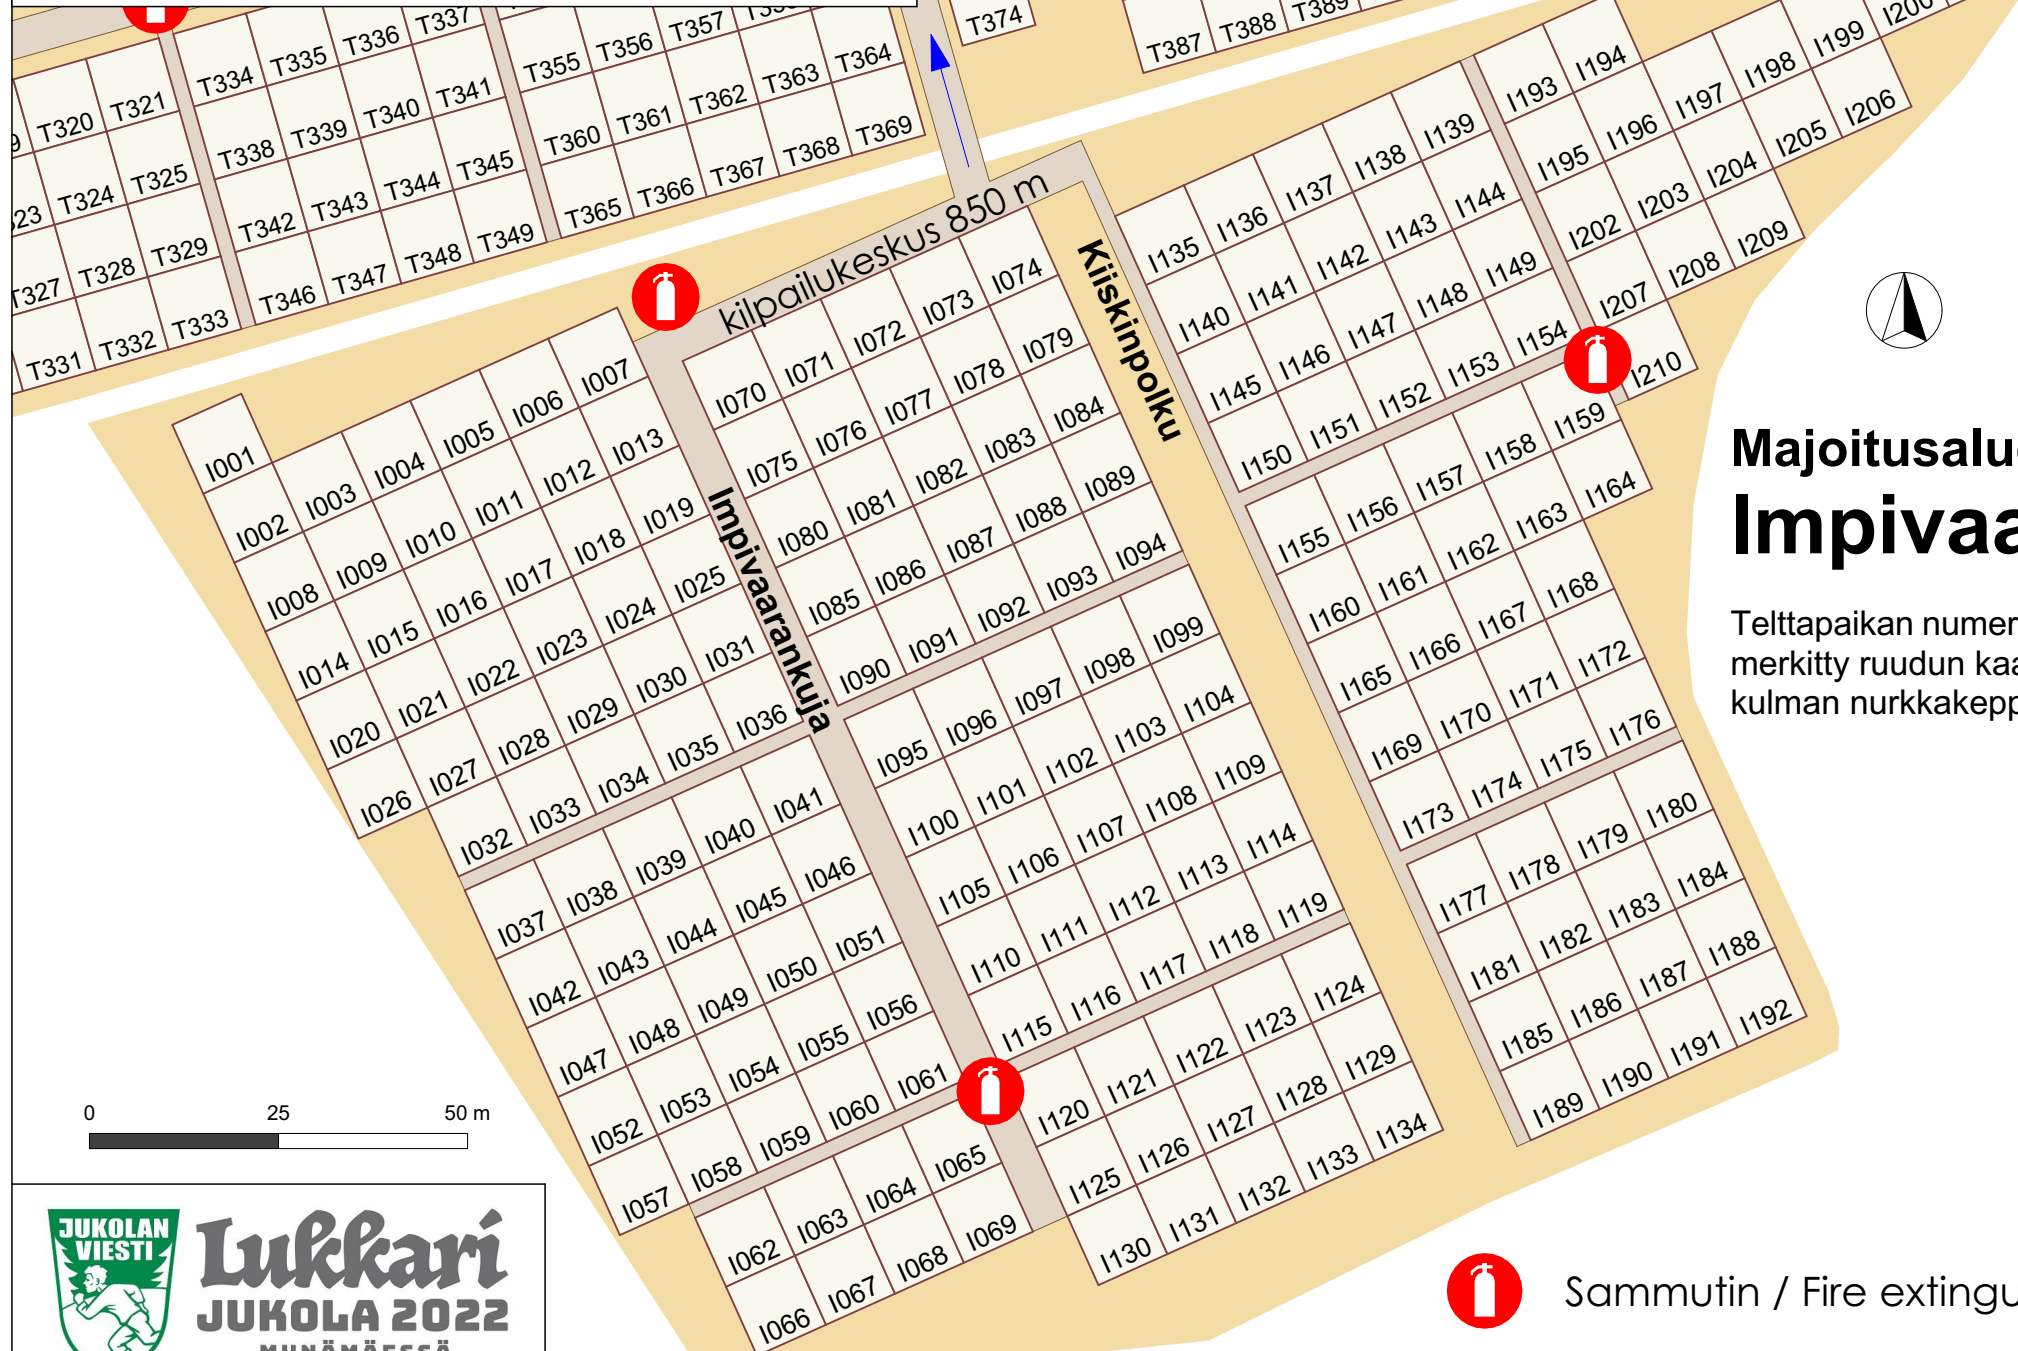

## Majoitusalue Impivaara

Telttapaikan numero on merkitty ruudun kaakkoiskulman nurkkakeppiin.

Sammutin / Fire extinguishing

**Lukkari**  
**JUKOLA 2022**  
MYNÄMÄESSÄ