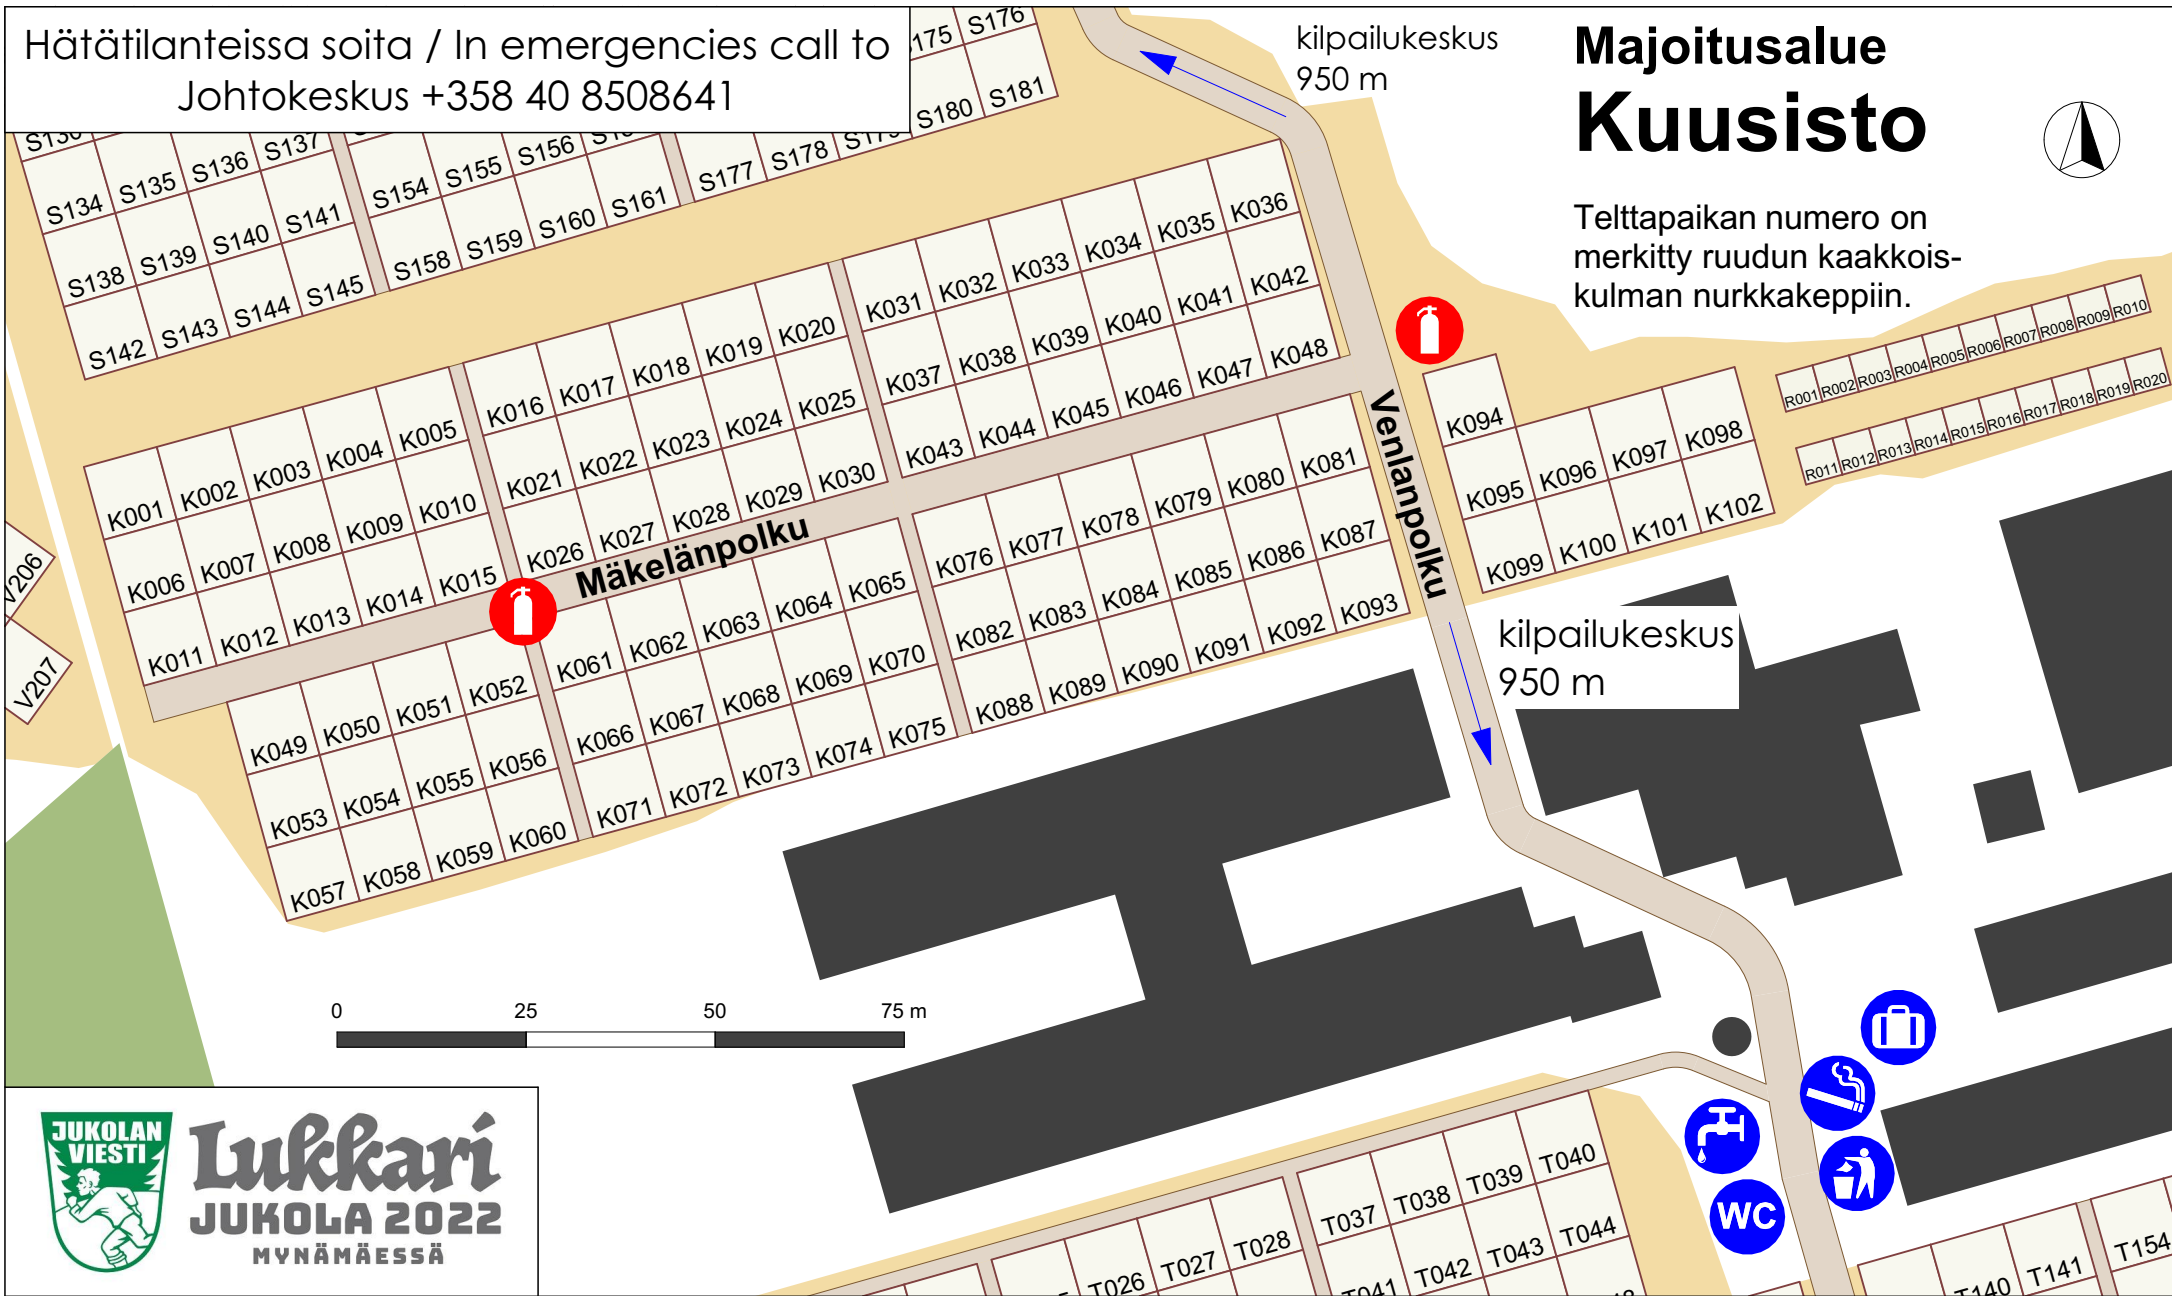

# Majoitusalue Kuusisto

Telttapaikan numero on  
merkitty ruudun kaakkoi-  
kulman nurkkakeppiin.

Juomavesi / Drinking water

WC / Toilet

Jäteastia / Trash

Varustekuljetus / Luggage

Sammutin / Fire extinguishing