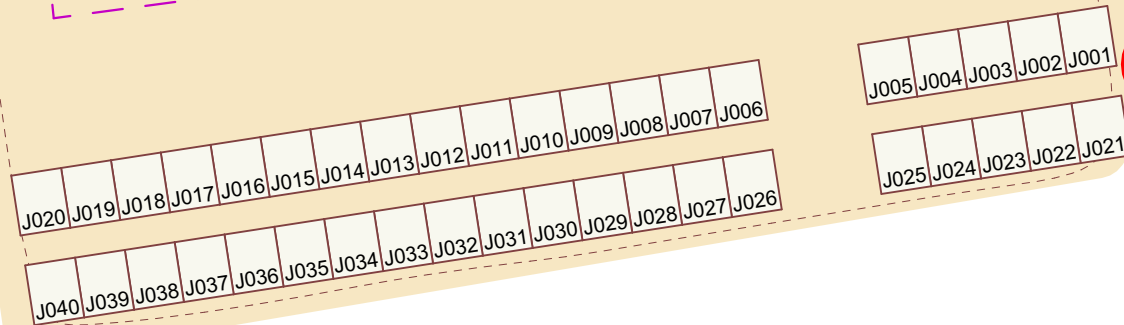

## Seurateltat J001-J040

Telttapaikan numero on merkitty  
ruudun kaakkoiskulman nurkkakeppiin.

**LÄHTÖALUE**  
vapautuu lähdön jälkeen

WC

0 25 50 m

Aleksis

**Lukkari**  
JUKOLA 2022  
MYNÄMÄESSÄ

WC / Toilet