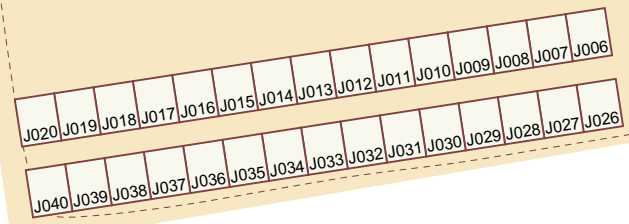

Hätätilanteissa soita / In emergencies call to
Johtokeskus +358 40 8508641

Seurateltat P001-P091

Teltapaikan numero on merkitty ruudun
kaakkoiskulman nurkkakeppiin.

Laurinpolku

Kärrypolku

WC / Toilet

Sammutin / Fire extinguishing