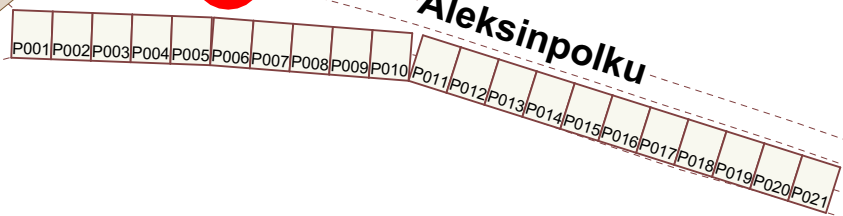

Hätätilanteissa soita / In emergencies call to
Johtokeskus +358 40 8508641

Seurateltat P001-P091

Teltapaikan numero on merkitty ruudun
kaakkoiskulman nurkkakeppiin.

Laurinpolku

Kärrypolku

WC / Toilet

Sammutin / Fire extinguishing