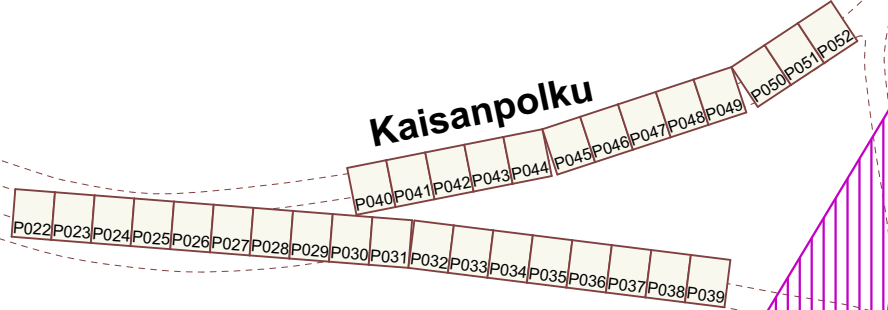

Hätätilanteissa soita / In emergencies call to
Johtokeskus +358 40 8508641

Seurateltat P001-P091

Teltapaikan numero on merkitty ruudun
kaakkoiskulman nurkkakeppiin.

Laurinpolku

Kärrypolku

WC / Toilet

Sammutin / Fire extinguishing