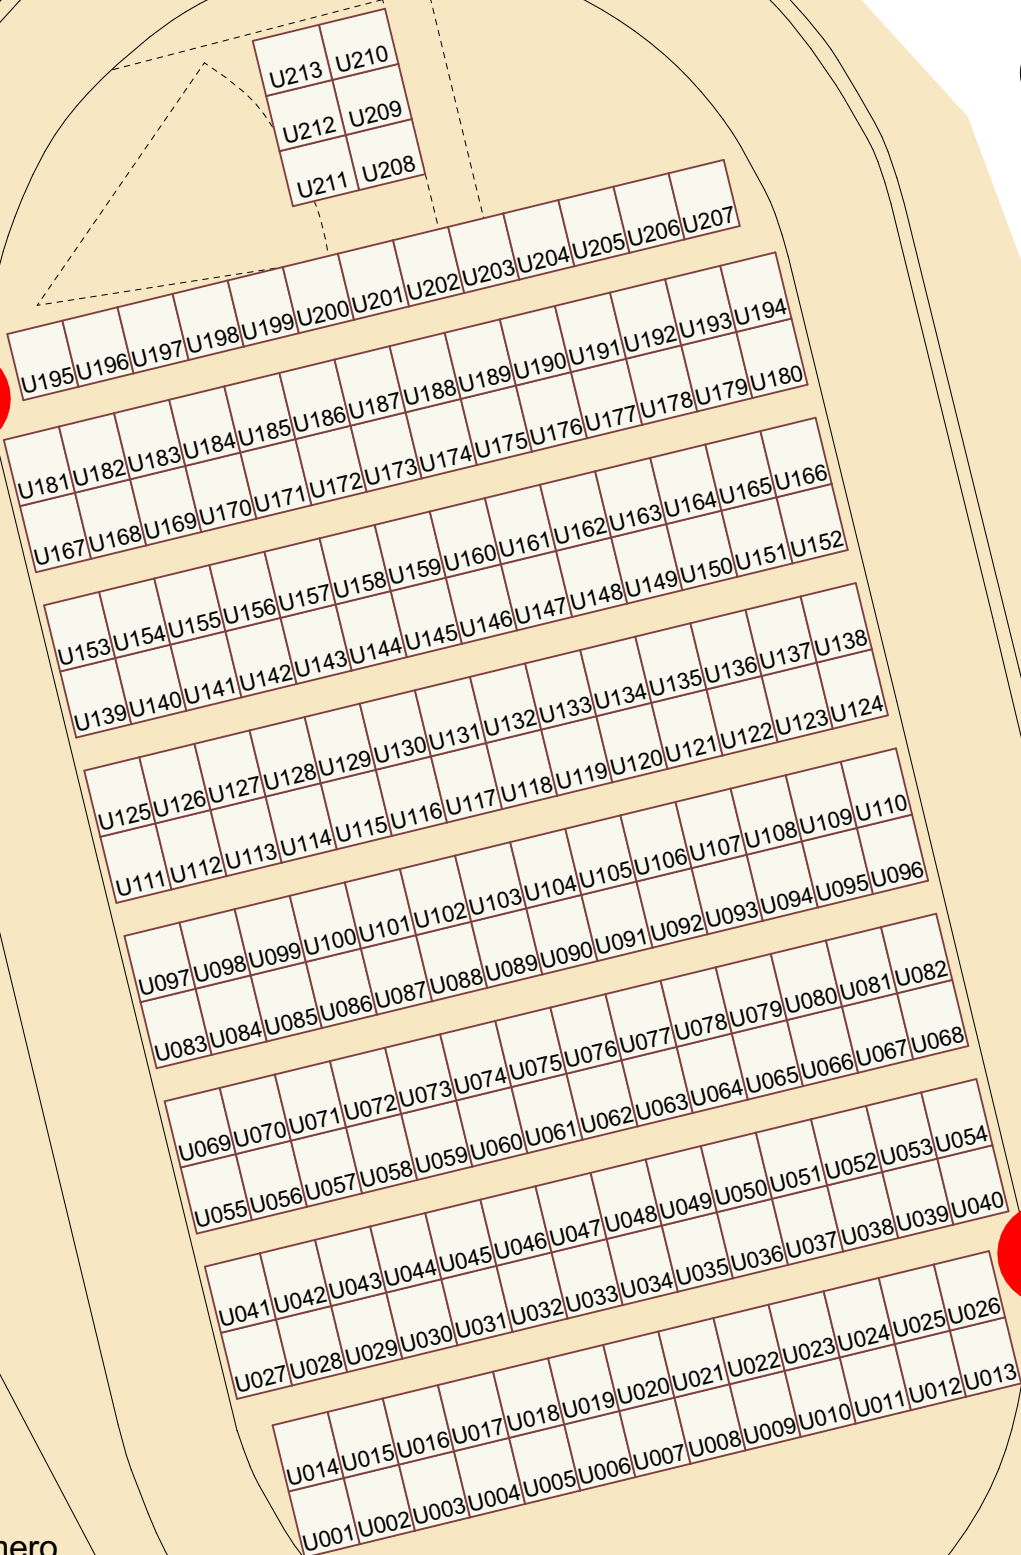

Hätätilanteissa soita / In emergencies call to
Johtokeskus +358 40 8508641

Seurateltat U001-U213

Telttapaikan numero
on merkitty ruudun
kaakkoiskulman
nurkkakeppiin.

Sammutin / Fire extinguishing

Lukkarit
JUKOLA 2022
MYNÄMÄESSÄ

0

25

50 m