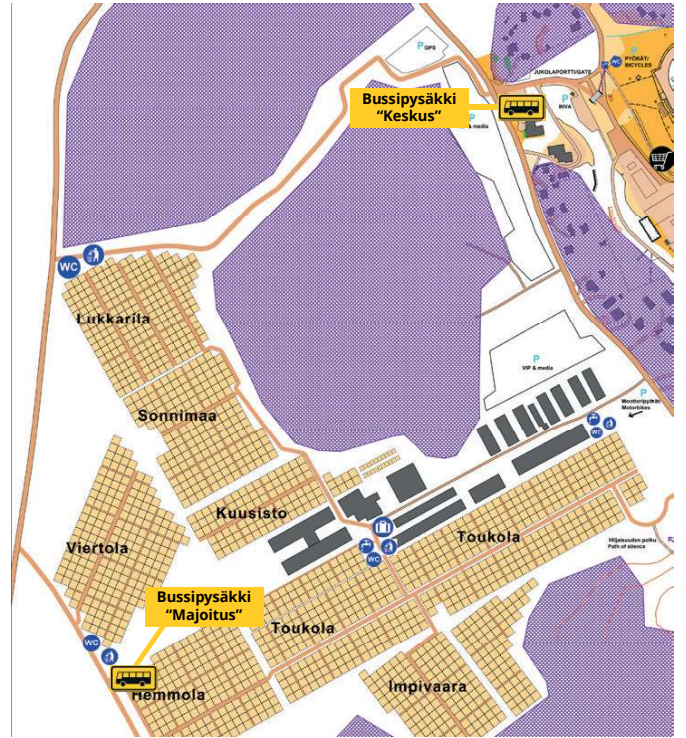

AIKATAULUT

Suuntaan **Mynämäen Rautatieasema-Majoitusalue-Kilpailukeskus** bussit lähtevät Rautatieasemalta mahdollisimman nopeasti junan saavuttua asemalle ja matkustajien päästyä bussien kyytiin. Ajoaika kilpailukeskukseen on noin 20 minuuttia.

Suuntaan **Kilpailukeskus-Majoitusalue-Rautatieasema** Jukola-bussin aikataulut on suunniteltu palvelemaan niitä junavuoroja, joihin on varattu eniten lippuja. Pidätämme oikeuden muutoksiin varattujen junalippujen määrien muuttuessa. Mahdollisista muutoksista informoidaan nettisivuilla.

	KILPAILUKESKUS	MAJOITUSALUE	RAUTATIEASEMA
PE 17.6.	21.30	21.40	21.50
LA 18.6.	18.00	18.10	18.20
SU 19.6.	07.20	07.30	07.40
SU 19.6.	09.40	09.50	10.00
SU 19.6.	11.30	11.40	11.50
SU 19.6.	14.20	14.30	14.40