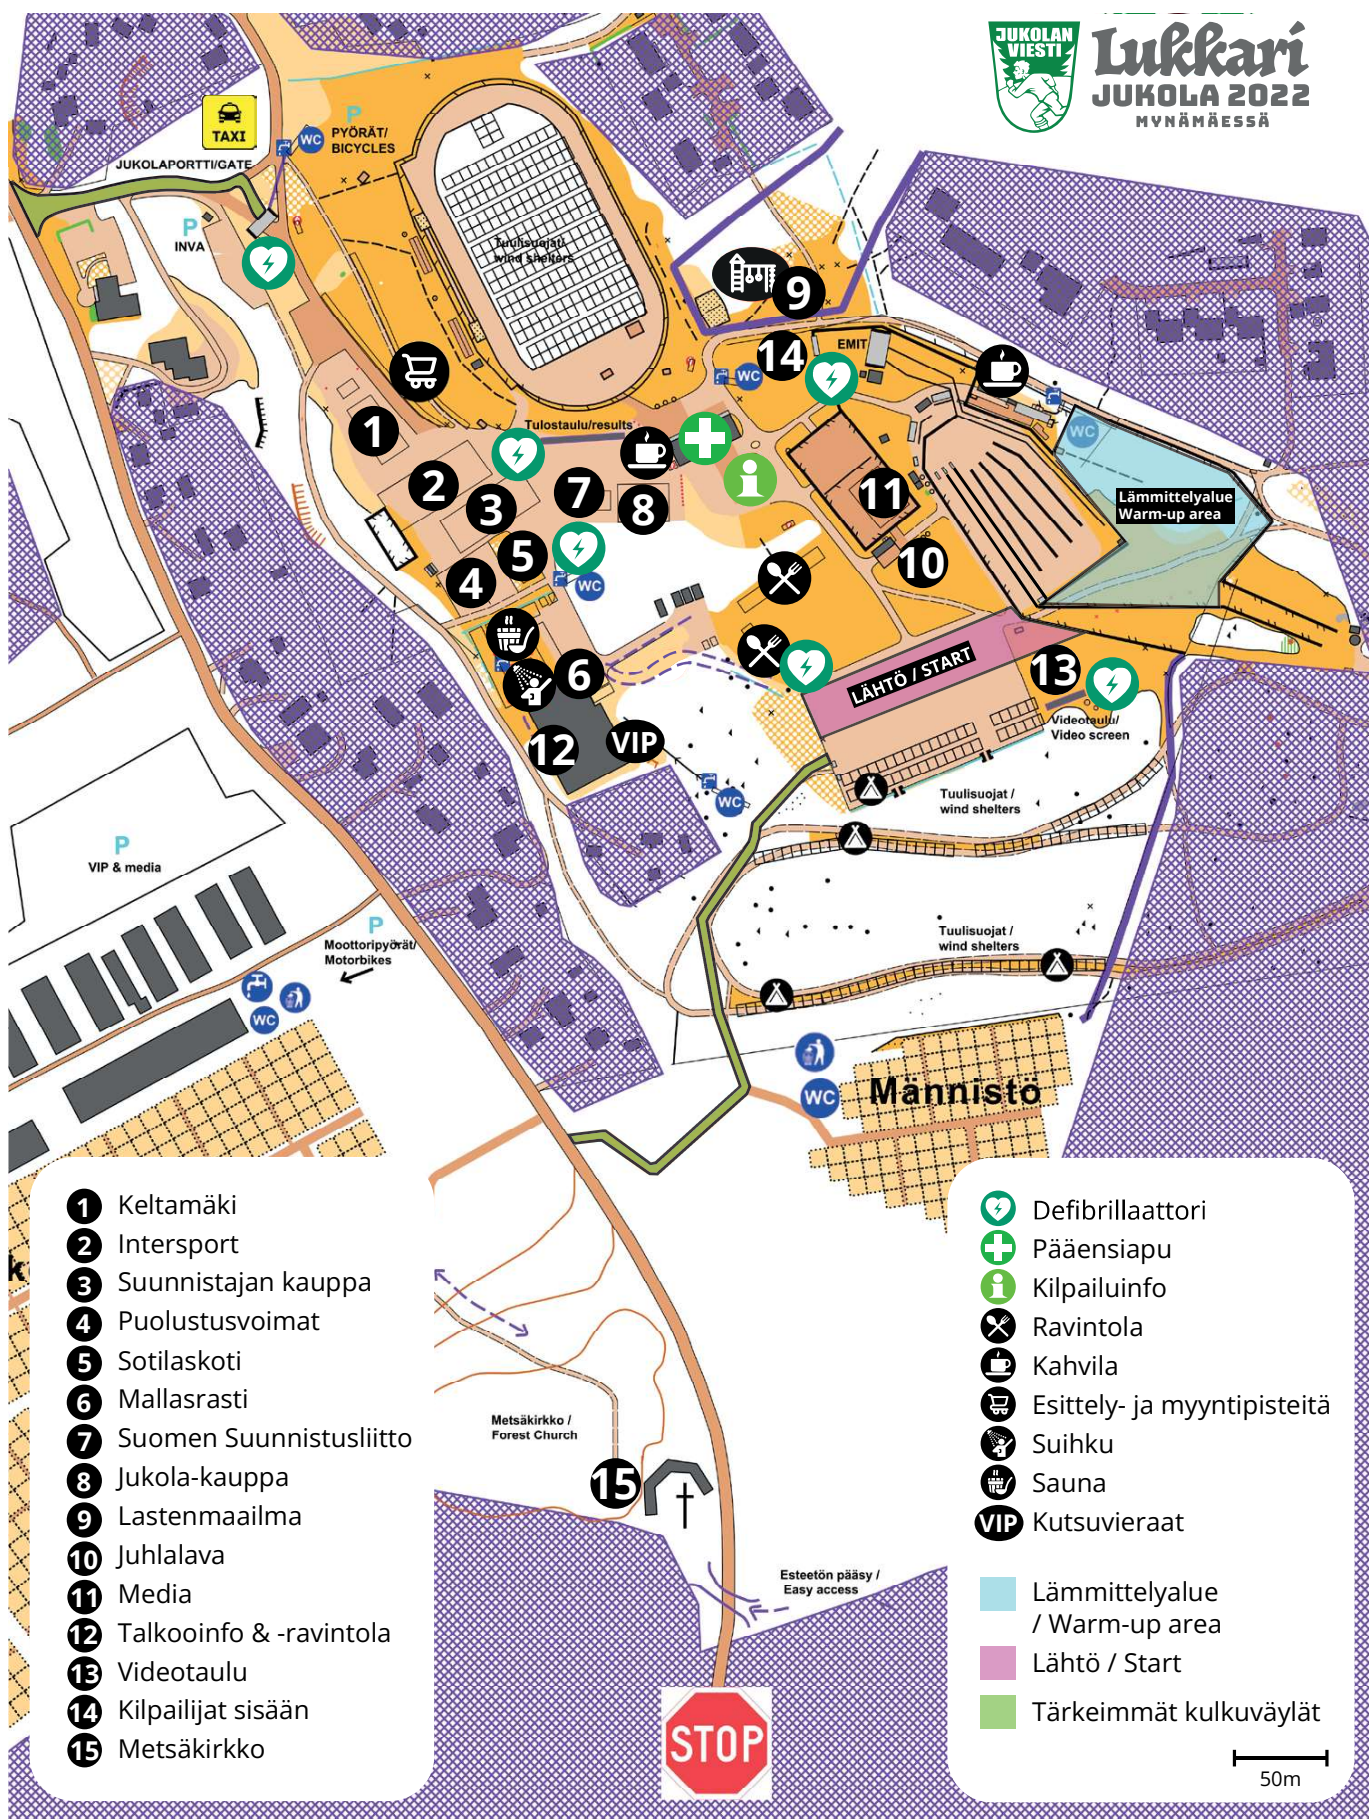

DESIGN[®]
FROM
FINLAND

KILPAILUKESKUS

Luukkari
JUKOLA 2022
MVNÄMÄESSÄ

- 1 Keltämäki
- 2 Intersport
- 3 Suunnistajan kauppa
- 4 Puolustusvoimat
- 5 Sotilaskoti
- 6 Mallasrasti
- 7 Suomen Suunnistusliitto
- 8 Jukola-kauppa
- 9 Lastenmaailma
- 10 Juhlalava
- 11 Media
- 12 Talkooinfo & -ravintola
- 13 Videotaulu
- 14 Kilpailijat sisään
- 15 Metsäkirkko