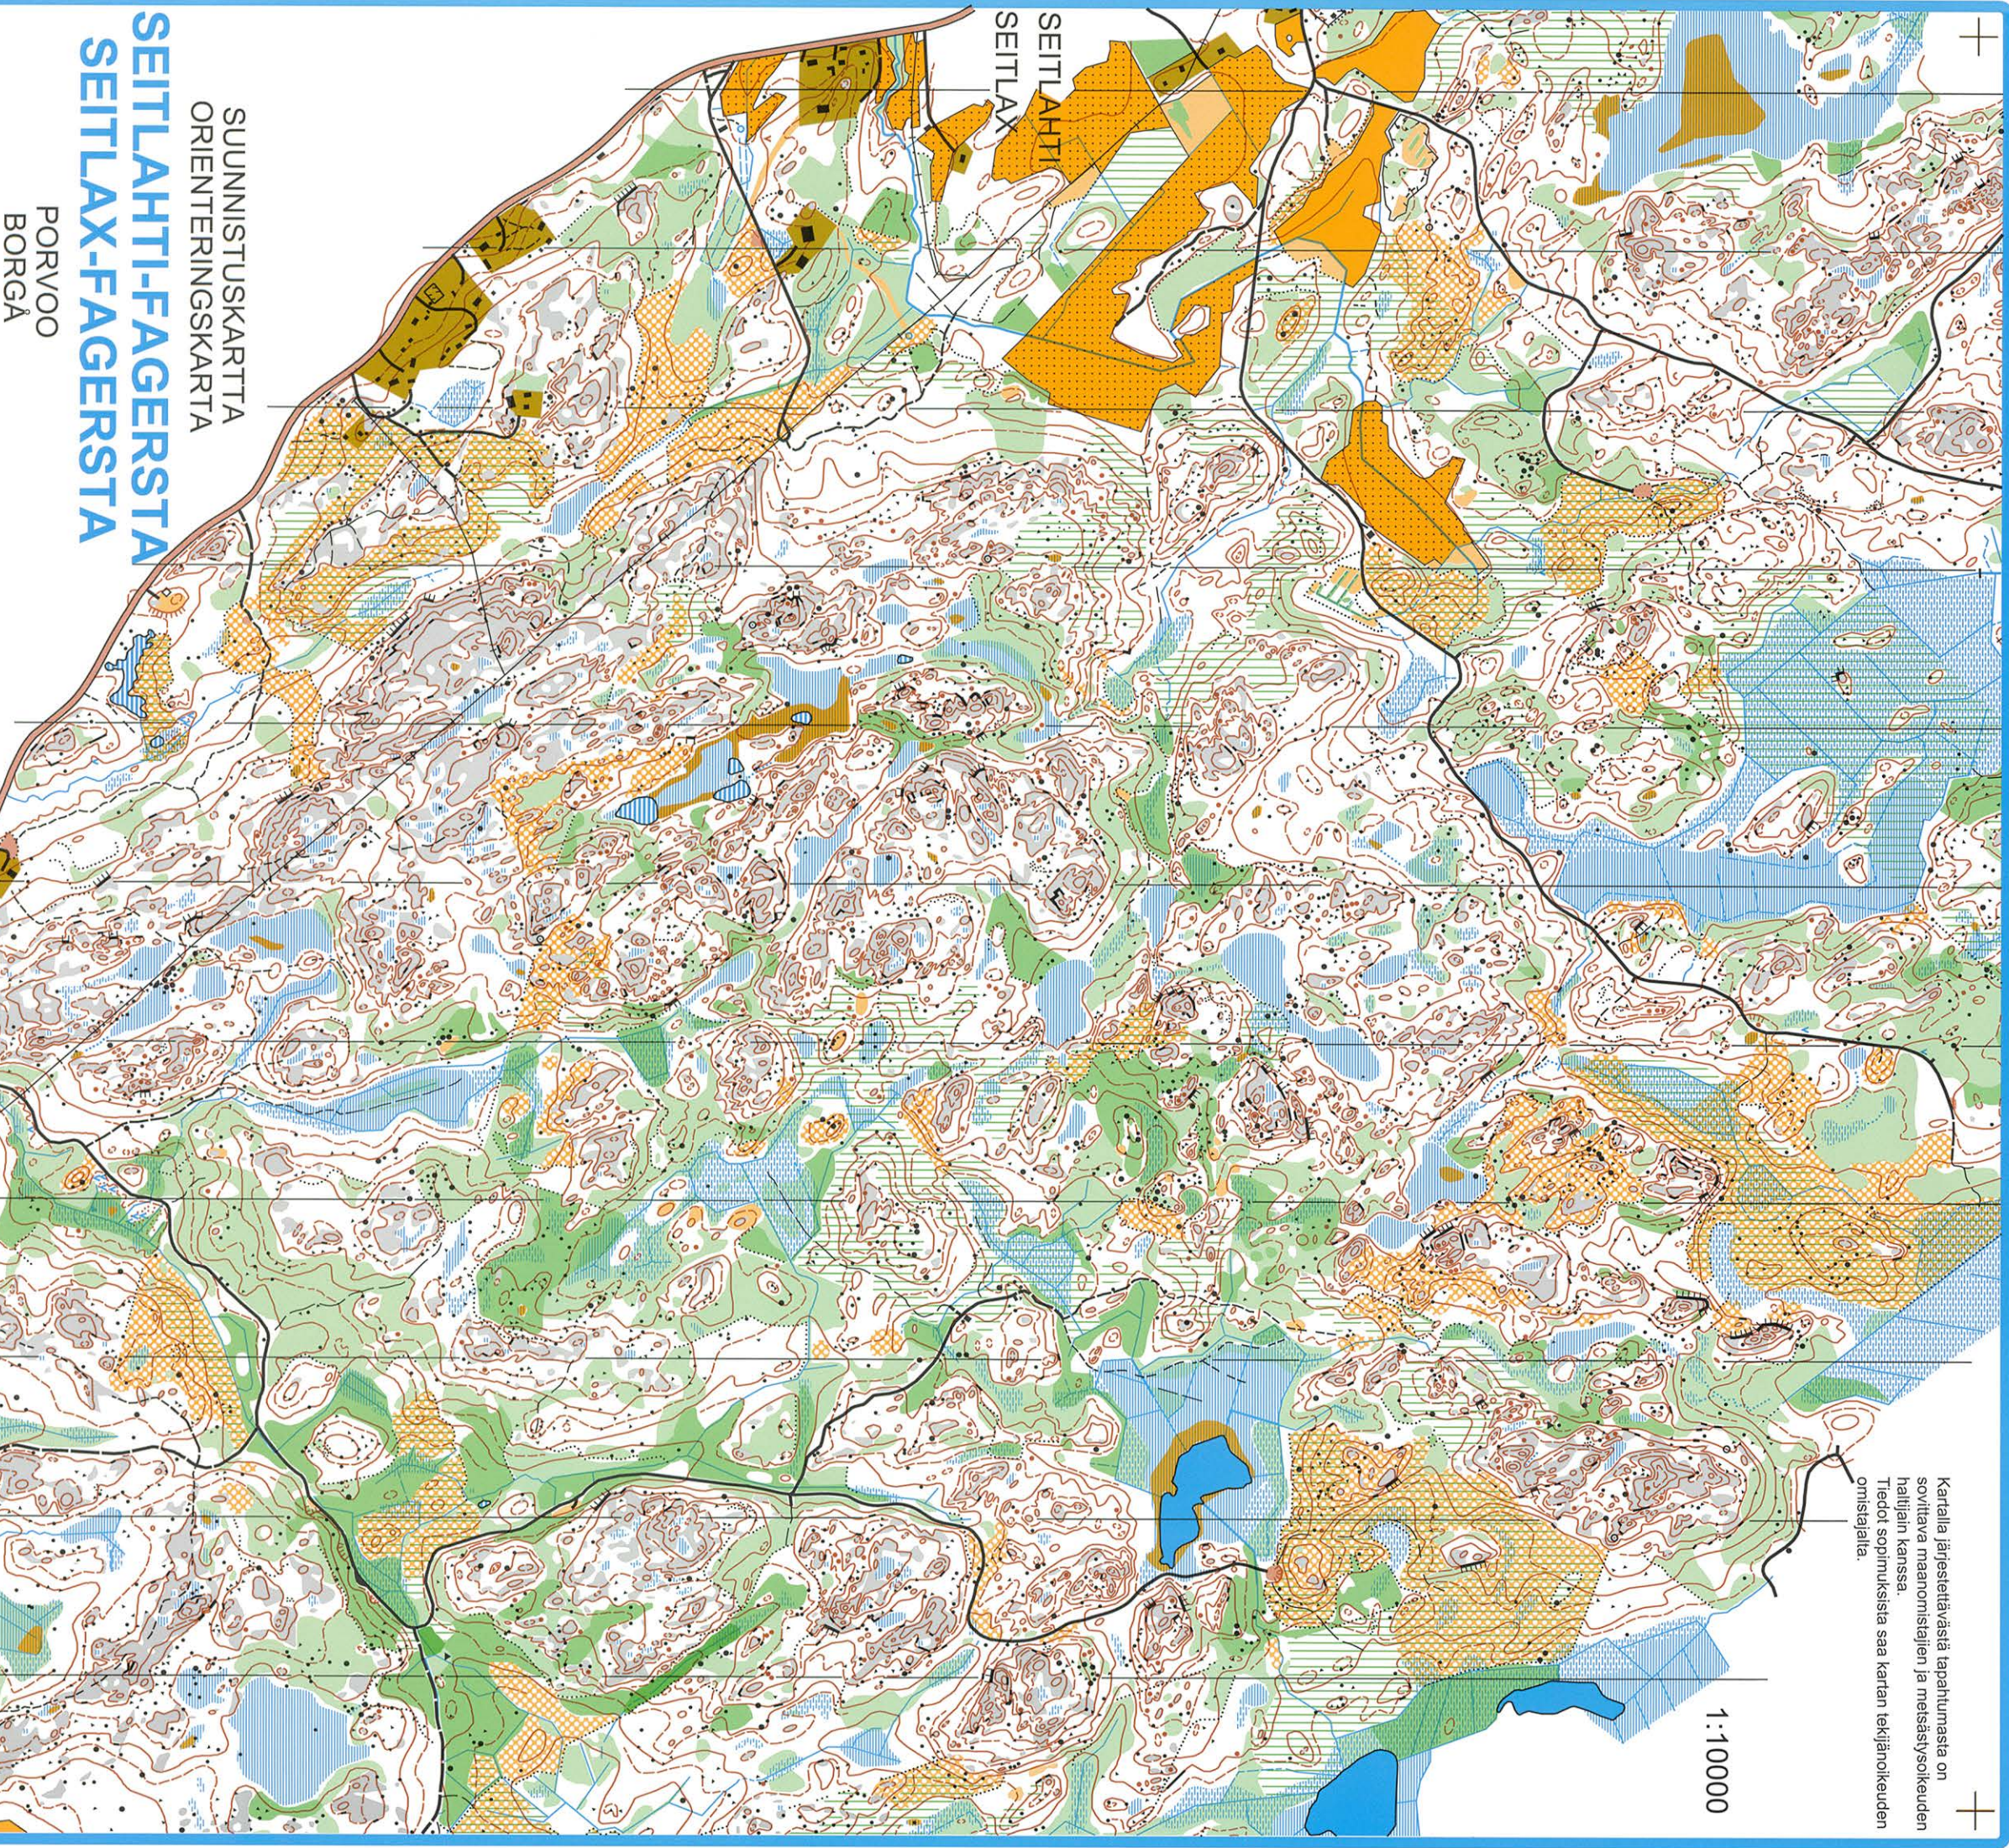

Kartalla järjestettävistä tapahtumista on sovittava maanomistajien ja metsäsiivoksiuden haltijain kanssa.
Tiedot sopimuksista saa kartan tekijänoikeuden omistajalta.

1:10000

SEITLAHTI-FAGERSTA SEITLAX-FAGERSTA

SUUNNISTUSKARTTA
ORIENTERINGSKARTTA
PORVOO
BORGÅ

SLAINTIKARTTA pk 3021 05

1:10000

Käyräväli
Ekvidistans 5 m

SUUNNISTUSKARTTA 031743

POHJA-AINEISTO

Stereokartoius Pro Orienteering
Suunnistuskartta 931707

AJANTASAISTUS JA PIIRUSTUS