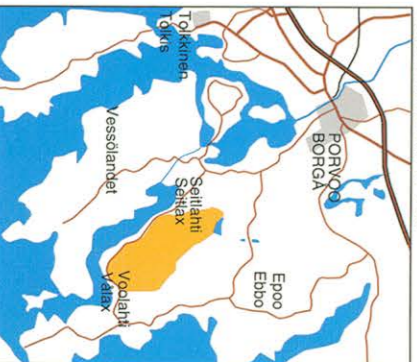

SUUNNISTUSKARTTA ORIENTERINGSKARTTA

SEITLAHTI-VÖOLAHTI SEITLAX-VÄLAX

PORVOON MLK
BORGÅ LK

COPYRIGHT

PORVOON MLK
BORGÅ LK

1:15000

KÄYRÄVÄLI 5 M

1:15000

KATTAMERKKEJÄ	TECKEN-ÖMKÄRNINGAR
korkeuskäyvä	höjdskurva
kukkulia, pieni kumpare	höjd, liten kulle
suppa, pieni suppa	grop, liten grop
kuoppa, ronnaaranne	grav/grop, skärning
yrkäme, pieni yrkäme	stup, litet stup
km, suuri km, kivikko, hiekkiko-	sten, stor sten, sterr-sandhäll, ?
järvi, lampi, vesikuoppa	sjö, damm, vattenöpp
pieno tai oja, epäsäte oja	beck, el, dreg, övrigt dreg
yläpesäntien suo	yläpesänter sänkskog
suo, arvoaso, soistuva	läm, öppet kärr, sumpskog
halla, kanto	häll, kano
peho, sooni, alua, hakkuu	peho, sooni, alua, hakkuu
vesistö, metsä, lyyge	vattn, skog, lövskog
suodankehonni, metsäso	suodankehonni, skog
maantie, ajorite	landsväg, väg
hivata, kondaie	grop, grop, köpa
ajorokku, polku	huvud, stig
huono polku, sähkölinja	dålig stig, kraftledning
alua, kivialue	sten, stenöad
rakennus, raunio, arokallio	byggnad, ruin, berg, läden
pihamaa, pysäköintialue	parkering, parkeringsområde
lomatark, parkeringsområde	

1:15000

KÄYRÄVÄLI 5 M

SUAINTIKARTTA

SUUNNISTUSKARTTA N: 931707

POHJA-AINEISTO:

Stereokontrolus 1:7500

KARTTOIUS: v. 1991-92 1:7500

SPOORT-KÄRTT/ Kimmo Nykänen

ATK-PIIRUSTUS:

Kimmo Nykänen / Ocad 3950

PAINATTUS:

Kaivavaan Saromatieltä Oy

COPYRIGHT

PORVOON MLK

BORGÅ LK

FAGERSTA

ÖVIKIN LEIRIKESKUS
ÖVIKS LÄGERGÅRD

VÖOLAHTI
VÄLAX

Kartalla lämpenettävästä lämpö-
mista on sovittava maanomista-
jen ja metsätalouden hallijan
kanssa.
Tiedot sopimuksista saa kartan
tehtäjänoikeuden omistajalta / omis-
tajasuuralta.
Kartanoikeus / SSL, FSO, TUL

KOPIOINTI KIELLETTY