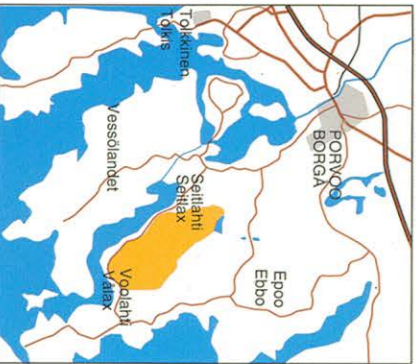

COPYRIGHT

PORVOON MLK

BORGÅ LK

FAGERSTA

ÖVIKIN LEIRIKESKUS
ÖVIKS LÄGERGÅRD

SUUNNISTUSKARTTA N: 931 707
POHJA-AINEISTO: Stereokarttolius 1:7500
KARTTOITUS: v. 1991-92 1:7500
SPORT-KARTT/ Kimmo Nykänen
ATK-PILRUSTUS: Kimmo Nykänen / Ocad 3950
PAINATUS: kautraavan Sanomalehti Oy.

KOPIOINTI KIELLETTY