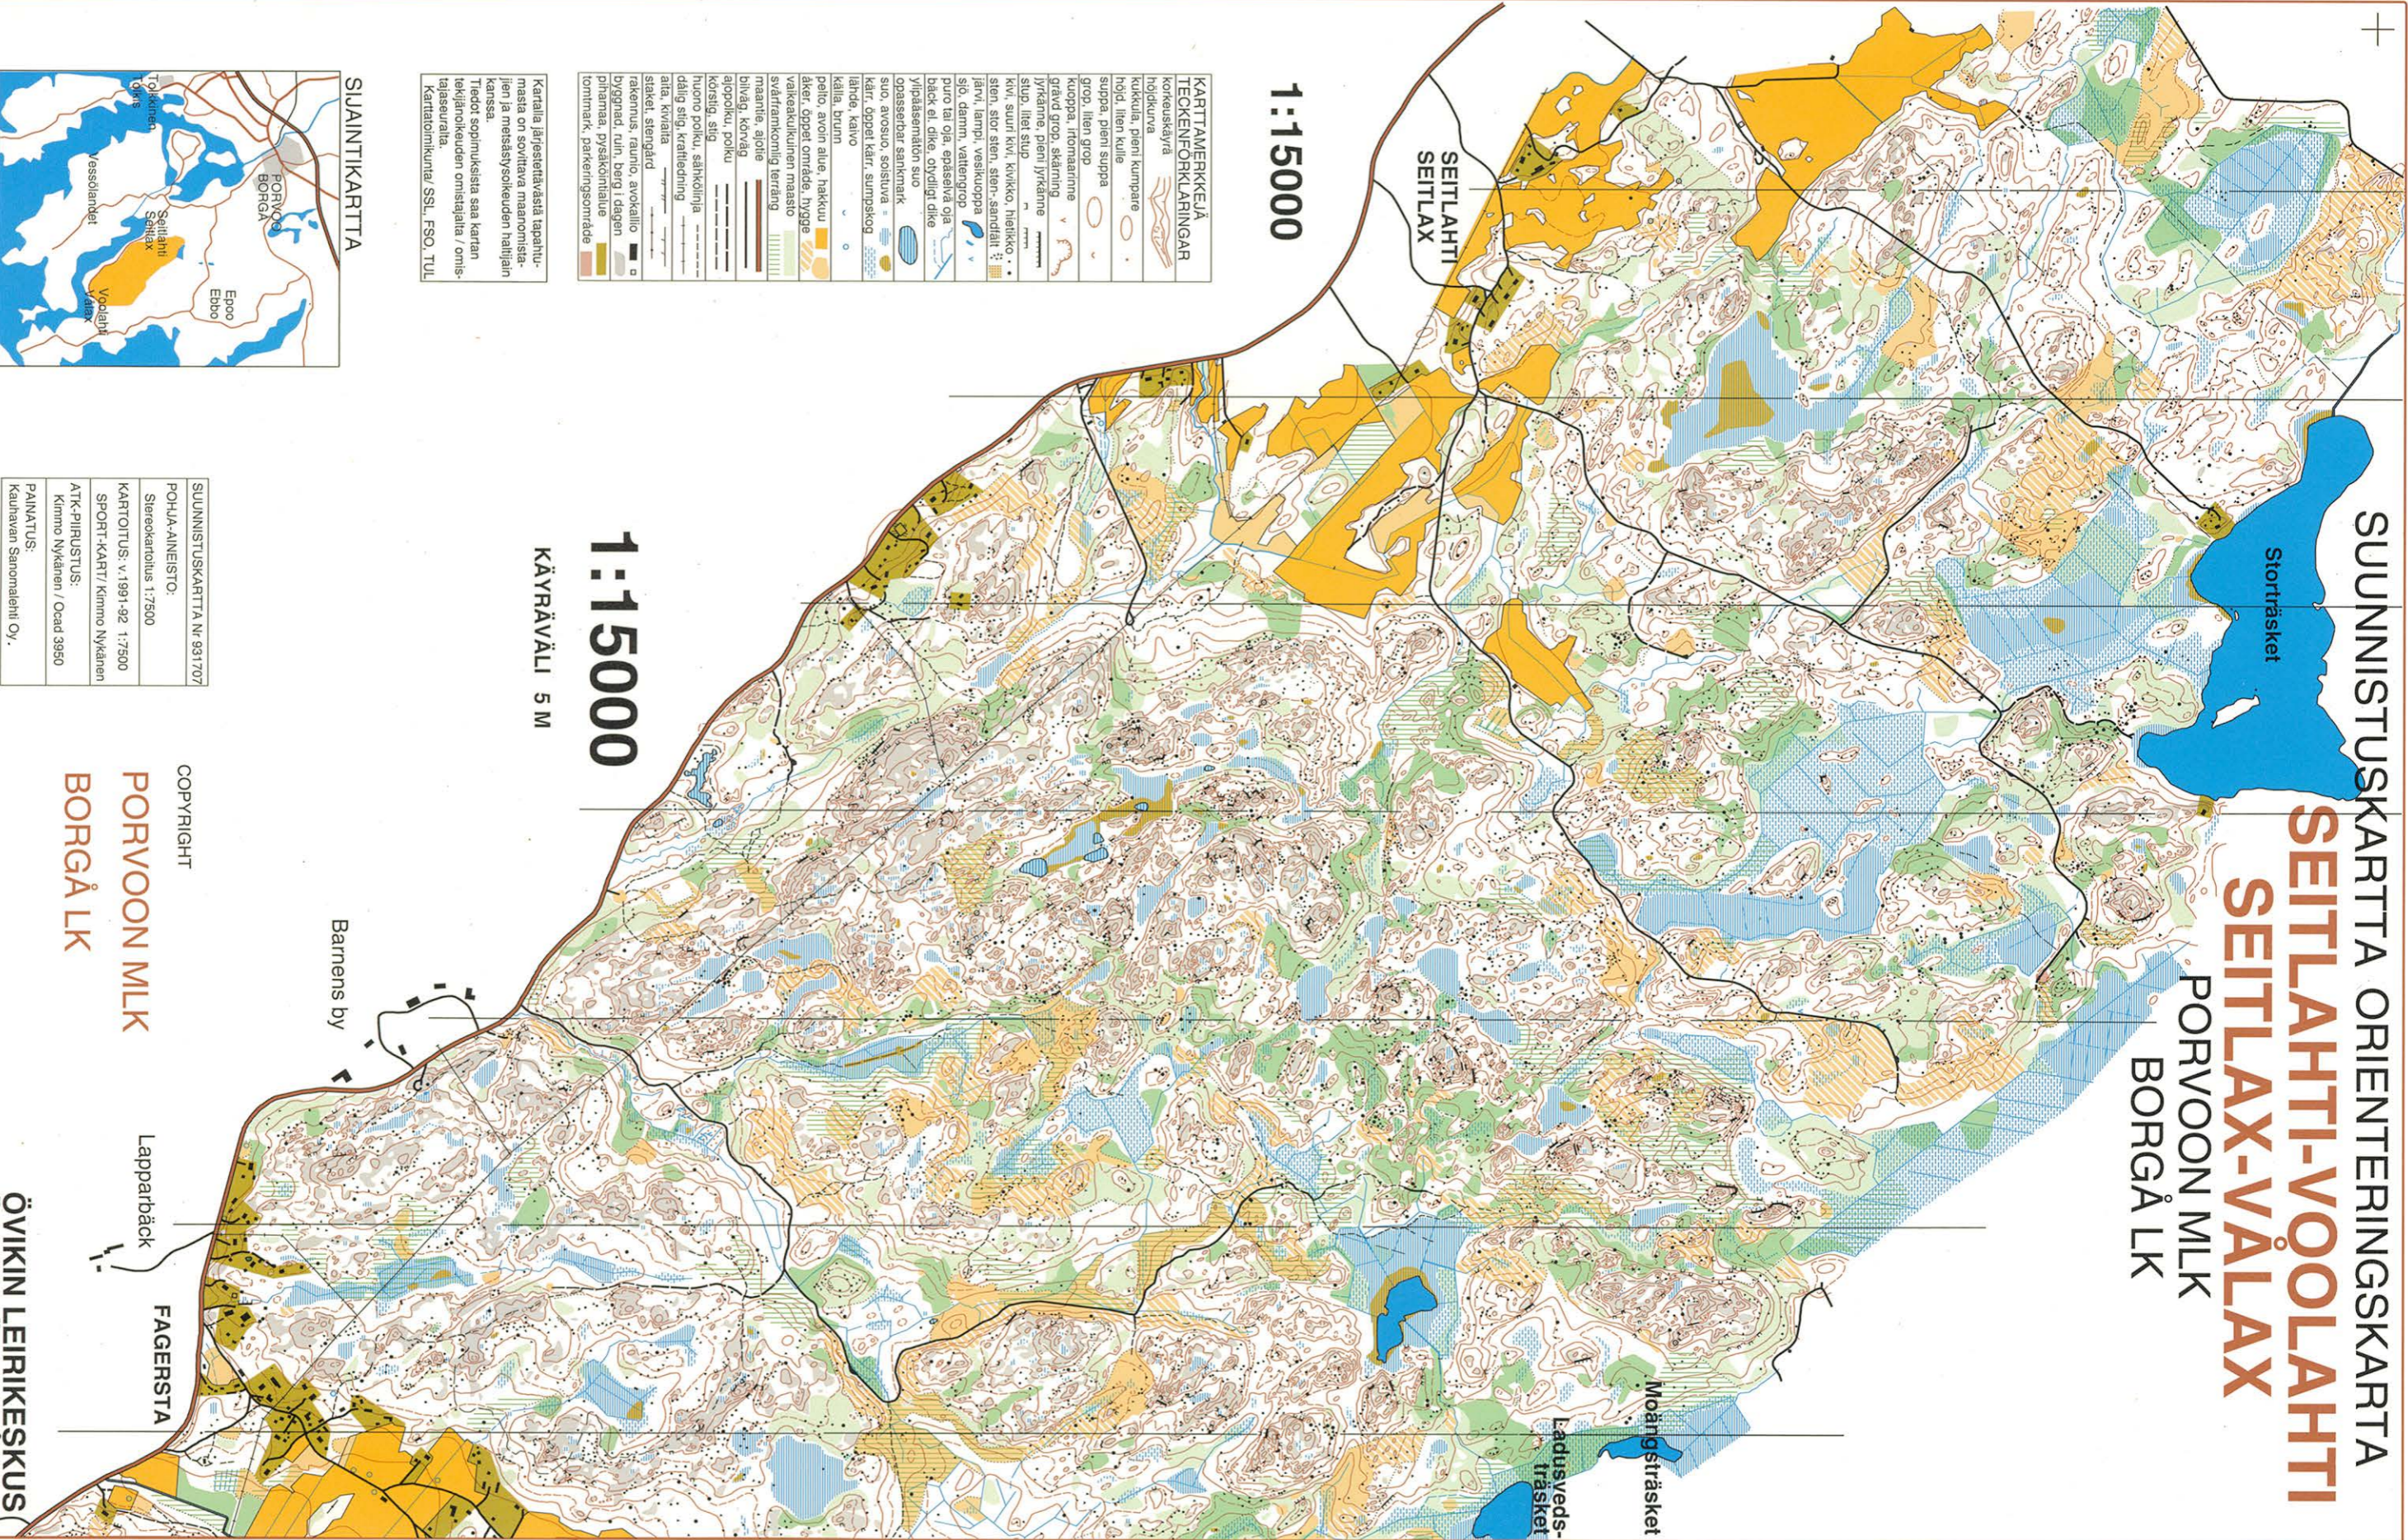

SUUNNISTUSKARTTA ORIENTERINGSKARTTA

SEITLAHTI-VÖOLAHTI SEITLAX-VÅLAX

PORVOON MLK
BORGÅ LK

1:15000

**KARTTAMERKKEJÄ
TECKENFÖRKLARINGAR**

korkeuskäytä	höjdukurva
kukkula, pieni kumpare	höjd, liten kulle
suppa, pieni suppa	gröp, liten gröp
kuoppa, notaanne	grävd gröp, skärm
yrkänne, pieni yrkänne	stupa, liten stup
stien, suur stien, kiviä, haitikko	stien, lampi, vesikuoppa
sif, dammi, vattengröp	sif, damm, vattengröp
puuro tai oja, epäsävä oja	backe el. dike, ovdlig dike
ympäseänätän suo	opasseärät sanikmark
suo, avosuo, soistuva	kärr, öppet kärr, sumpskog
lände, kaivo	källa, brun
pellio, avoin alue, hakkuu	aker, öppet område, hygge
vaikakuinen maasto	välirakentunut terräng
maantie, ajolie	biiväg, körväg
ajopolku, polku	huono polku, sähkölinja
körstlg, stig	dälig stig, kraftledning
aita, kivaita	staket, stengärd
rakennus, raunio, avokallio	byggnad, ruin, berg i dagen
pihamaa, pysäköintialue	tommark, parkeringsområde

KÄYRÄVÄLI 5 M

1:15000

SJAINTIKARTTA

COPYRIGHT

PORVOON MLK

BORGÅ LK

FAGERSTA

ÖVIKIN LEIRIKESKUS
ÖVIKS LÄGERGÅRD

SUUNNISTUSKARTTA N: 931 707
POHJA-AINEISTO: Stereokarttolius 1:7500
KARTTOITUS: v. 1991-92 1:7500
SPORT-KARTT/ Kimmo Nykänen
ATK-PILRUSTUS: Kimmo Nykänen / Ocad 3950
PAINATUS: kautraavan Sanomalehti Oy.