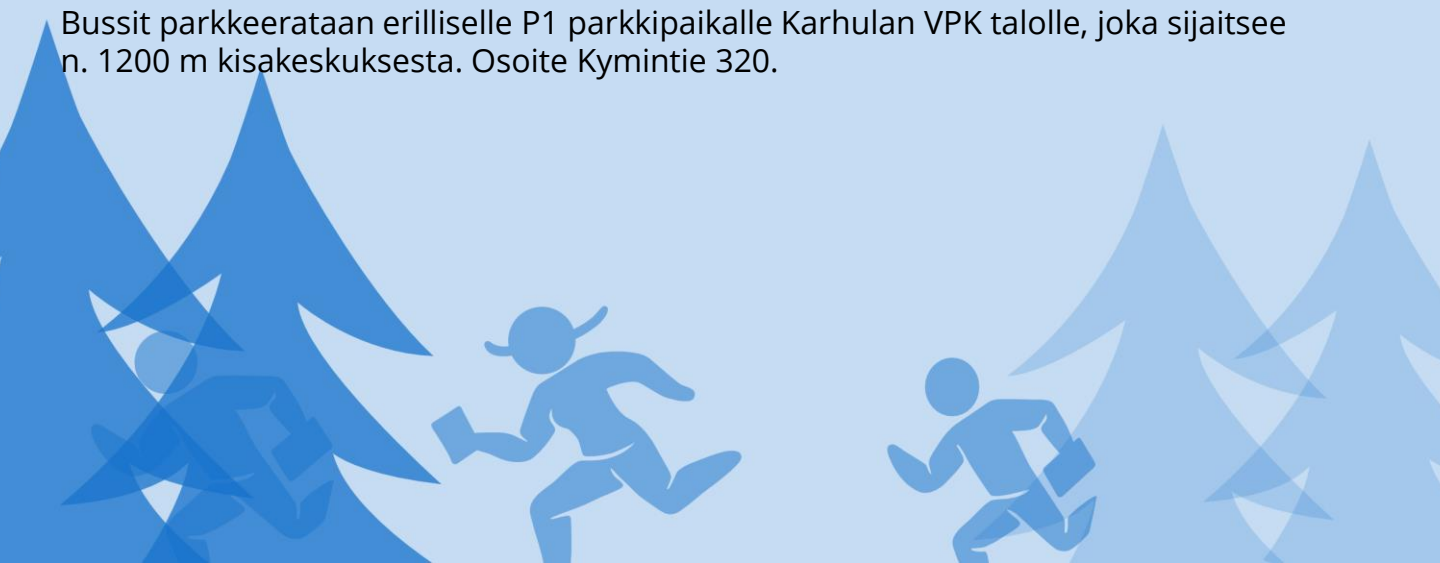

Alueen kadut ovat ahtaita ja niiden varrelle parkkeeraus on turvallisuusriski.

Maksu parkkipaikoista (5 €) suoritetaan kilpailukeskuksen infoon. Infosta saa parkkilipukkeen joka asetetaan autoon näkyvälle paikalle maksulliselta parkkipaikalta poistumisen ajaksi. Järjestäjien antamia ajo-ohjeita on noudatettava.

Bussien purku voidaan suorittaa kilpailukeskuksen välittömässä läheisyydessä, osoitteessa Tuulikinkatu 4. **Tuulikinkadulle on ajettava kadun itäpäätä.** Purun jälkeen on bussit välittömästi siirrettävä Bussiparkkiin VPK talolle. Kilpailun jälkeen bussien lastaus voidaan suorittaa samassa paikassa kuin purku.

Henkilöautojen purku lähelle kilpailukeskusta voidaan suorittaa samassa paikassa kuin bussien purku. Seuraa bussien purku ohjeistusta. Henkilöautot on ehdottomasti siirrettävä välittömästi niille osoitetuille parkkipaikoille purun jälkeen.

Polkupyrien parkki on samassa paikassa kuin bussien purkupaikka (Tuulikinkatu 4).

Bussit parkkeerataan erilliselle P1 parkkipaikalle Karhulan VPK talolle, joka sijaitsee n. 1200 m kisakeskuksesta. Osoite Kymintie 320.