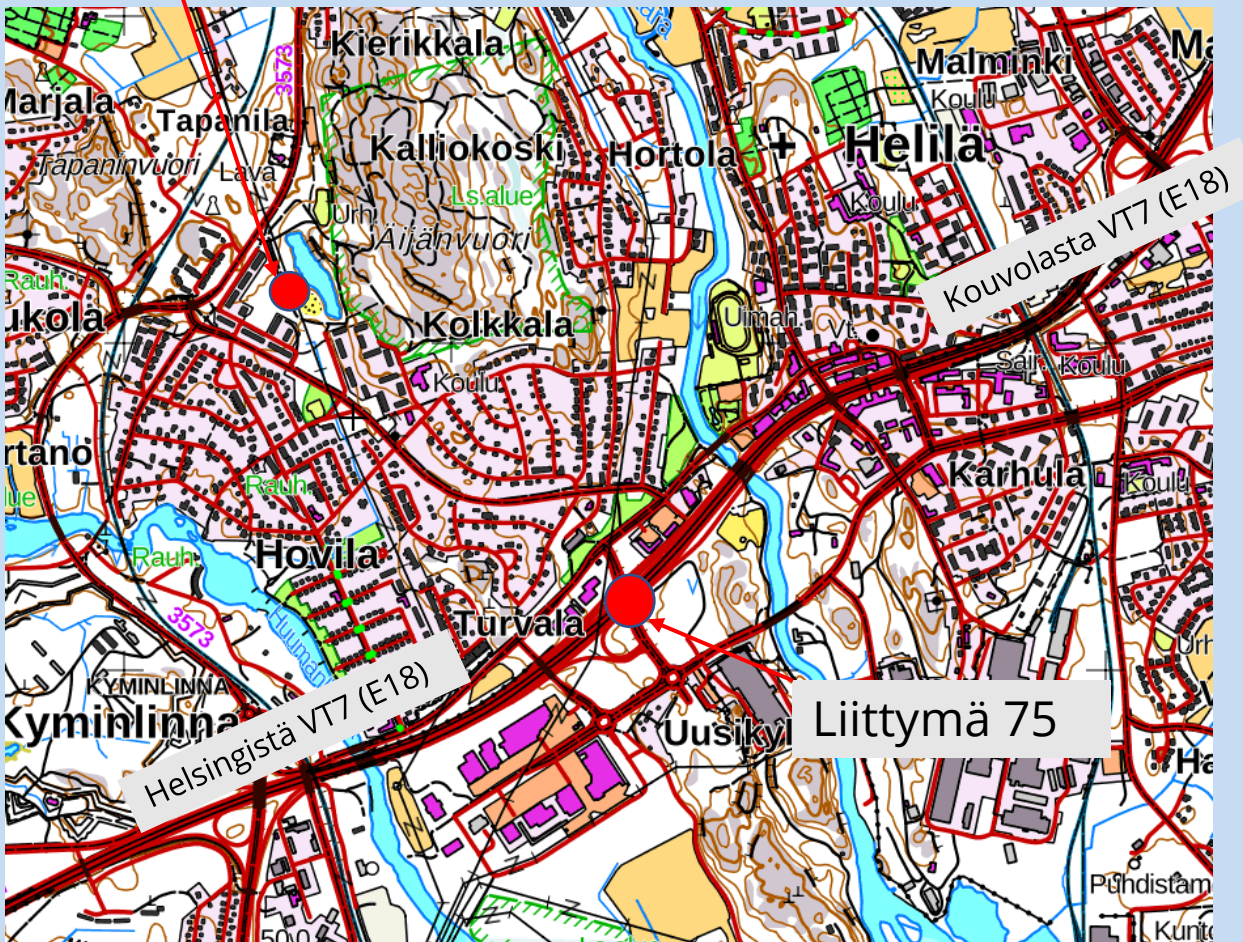

NUORTEN JUKOLA 2022

LÄHESTYMINEN JA PARKKIPAIKAT

Nuorten Jukola 2022, Kotka

Sisältää Maanmittauslaitoksen Maastokarttarasterin
1:1000 000 08/2022 aineistoa

NUORTEN JUKOLA 2022

LÄHESTYMINEN JA PARKKIPAIKAT

Nuorten Jukola Kilpailukeskus

Kaikki kilpailijat sekä yleisö saapuvat kilpailupaikalle Helsinki-Vaalimaa moottoritien VT7 (E18) liittymän 75 kautta. Opastus alkaa liittymästä.

Sisältää Maanmittauslaitoksen Maastokarttarasterin
1: 50 000 08/2022 aineistoa

NUORTEN JUKOLA 2022

LÄHESTYMINEN JA PARKKIPAIKAT

Kilpailukeskuksena toimii Tampsan hiihtokeskus (Kymintie 213).

Kaikki kilpailijat sekä yleisö saapuvat kilpailupaikalle Helsinki-Vaalimaa moottoritien VT7 (E18) liittymän 75 kautta. Opastus alkaa liittymän pohjoisen puolesta valoristeyksestä, osoite Kyminsuuntie 1. Ajoaika opastusten alusta pysäköintiin on enintään 5 min. Opasteet ovat paikoillaan perjantaina 19.8. klo 16.00.