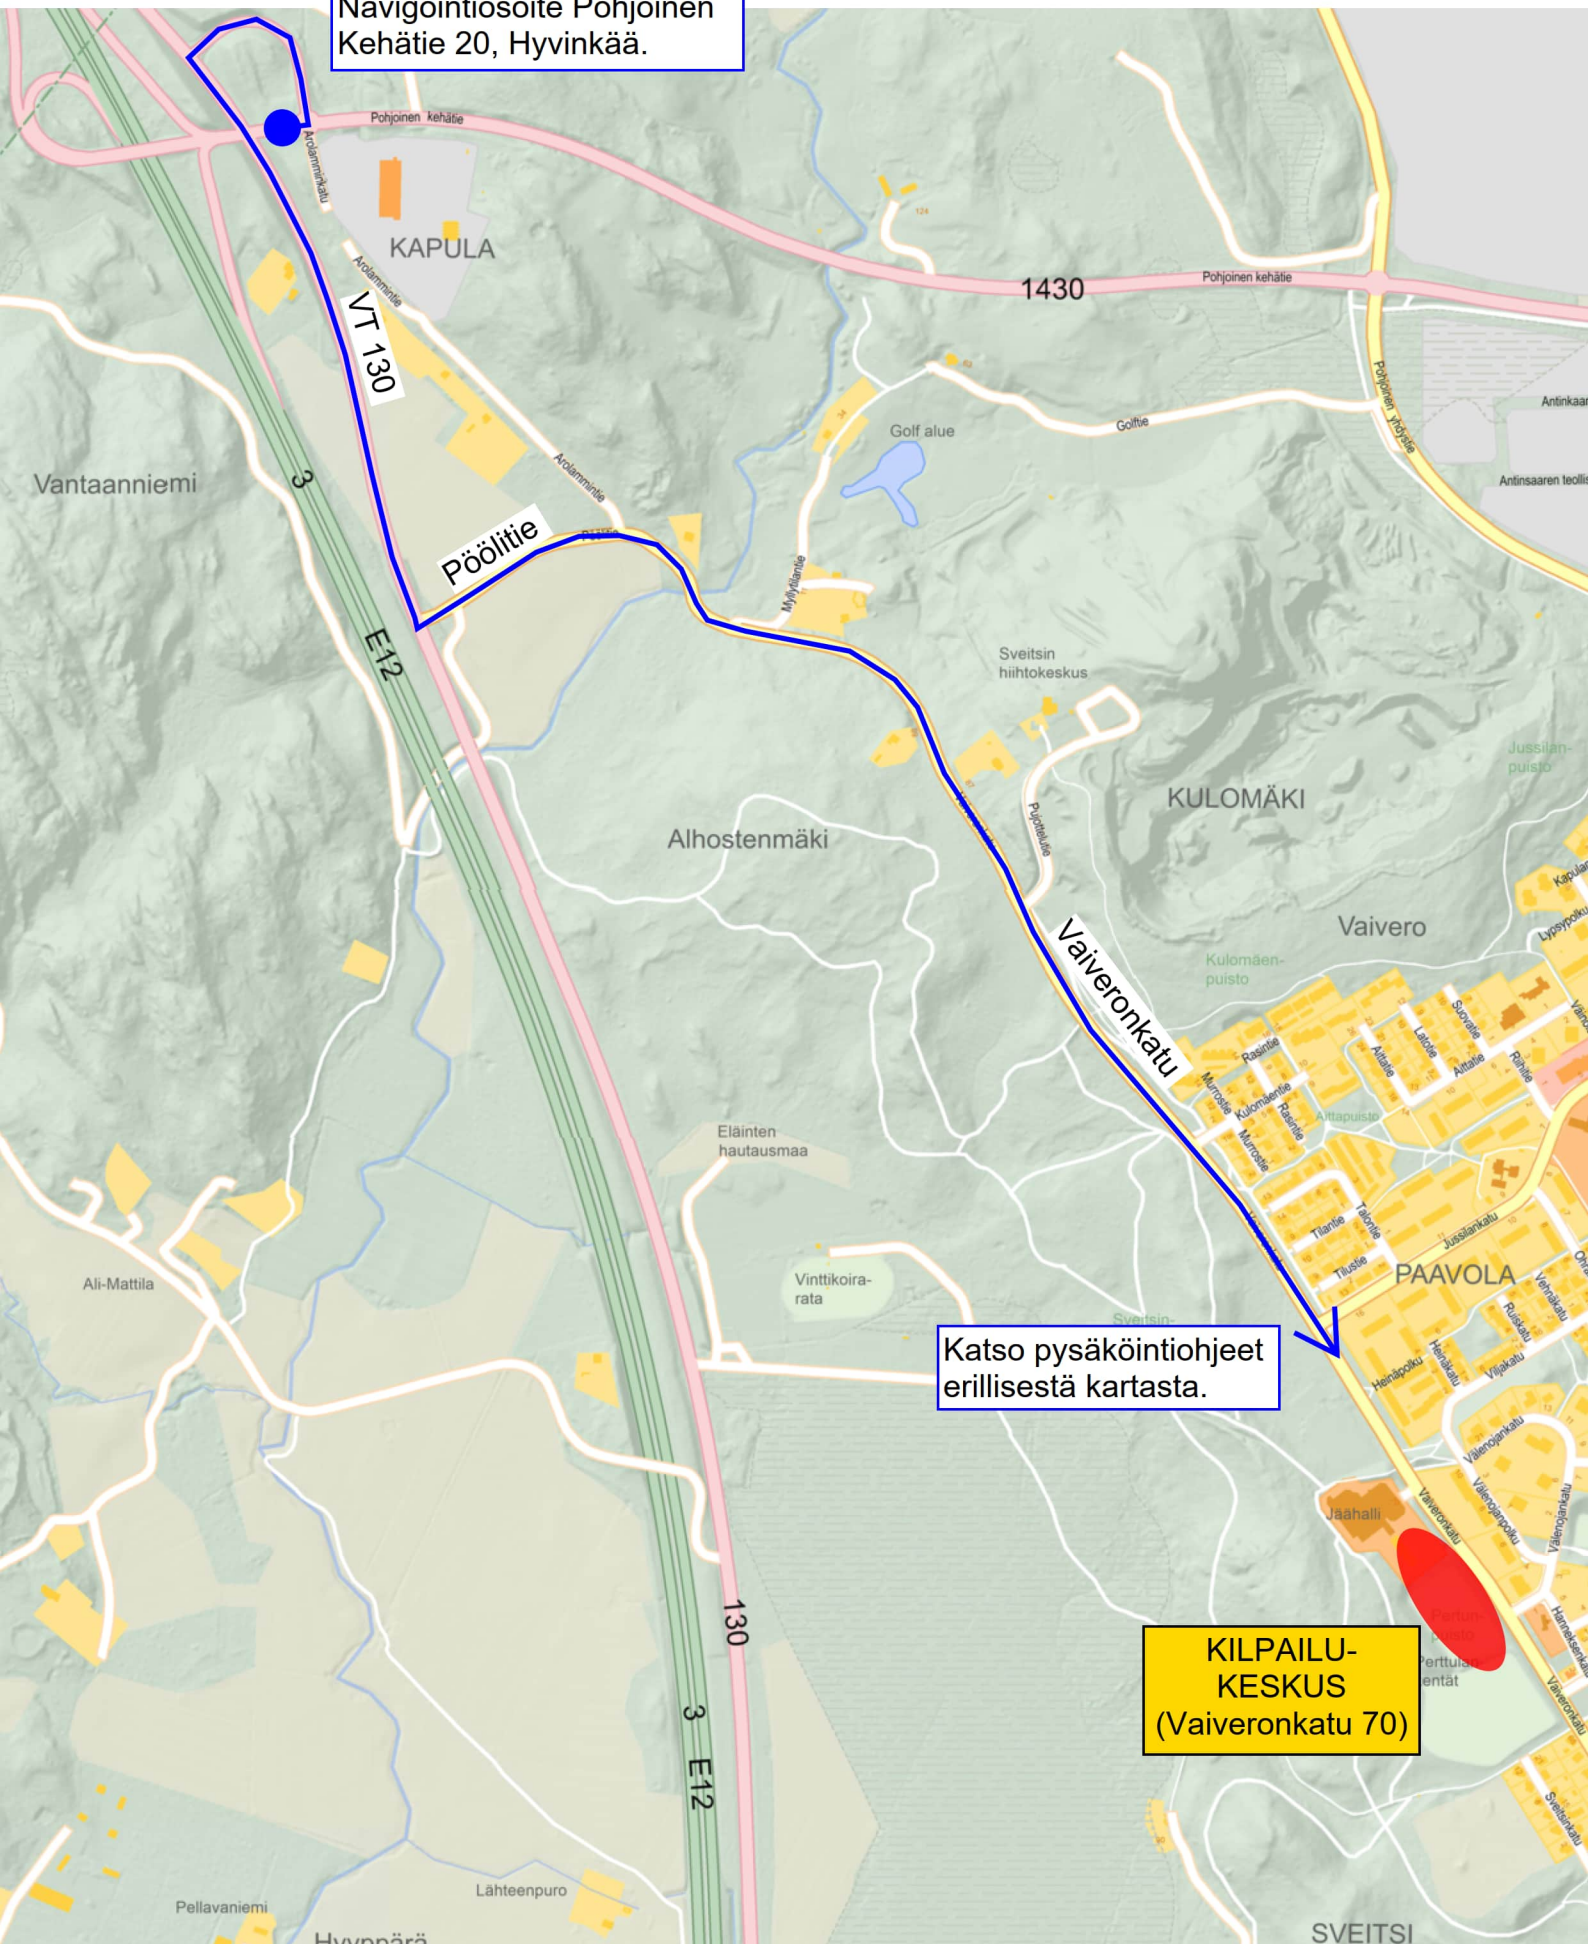

Opastuksen alkamispiste
VT3:n rampiliittymässä 17.
Navigointiosoite Pohjoinen
Kehätie 20, Hyvinkää.

Katso pysäköintiohjeet
erillisestä kartasta.

**KILPAILU-
KESKUS**
(Vaiveronkatu 70)